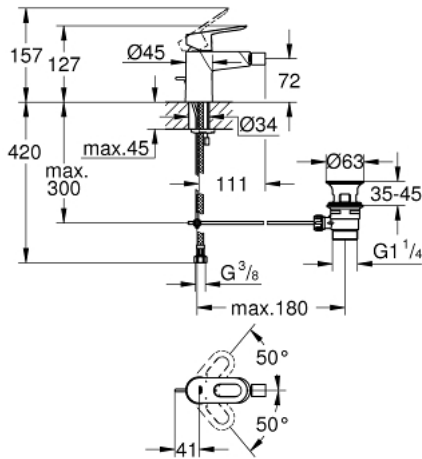

BAULOOP 23 338 000 خلاط البيديه المزود بمقبض فردي مقاس 1/2 بوصة

وصف المنتج

• اللون: كروم

• قلب سيراميك GROHE SmoothControl 28 مم

• طلاء كروم GROHE LongLife

• تقنية GROHE EcoJoy لمياه أقل وتدفق ممتاز

• maximum flow rate (at 3 bar): 5 l/min

• نظام تركيب سريع

• بمفصل كروي

• مجموعة تصريف المياه بقياس 1 1/4 بوصة

• خراطيم توصيل مرنة

BAULOOP 23 338 000 خلاط البيديه المزود بمقبض فردي مقاس 1/2 بوصة

الآن - 2012 ريمت بس, قطع* الغيار

1: مقبض (46695000 رقم الطلب.)

2: خرطوشة (46580000 رقم الطلب.)

3: شداد (46739000 رقم الطلب.)

4: فلتر مياه (13998000 رقم الطلب.)

5: طقم تركيب ساق (46249000 رقم الطلب.)

6: مجموعة تصريف بقياس 1 1/4 بوصة (28910000 رقم الطلب.)

6.1: فيشه (07182000 رقم الطلب.)