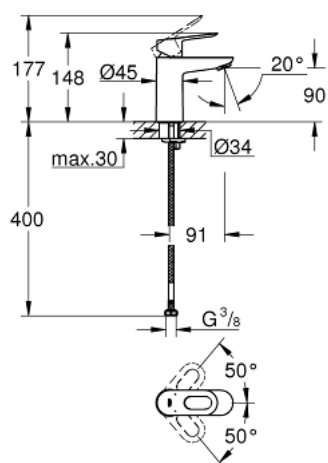

23 337 000 **BAULOOP MITIGEUR MONOCOMMANDE 1/2" LAVABO**
TAILLE S

DESCRIPTION DU PRODUIT

- Couleur: chromé
- GROHE SmoothControl cartouche en céramique 28 mm
- GROHE LongLife finition durable
- débit maximum à 3 bars : 5 l/min
- système de montage rapide
- corps lisse
- flexibles de raccordement souples

23 337 000 **BAULoop MITIGEUR MONOCOMMANDE 1/2" LAVABO**
TAILLE S

PIÈCES DE RECHANGE, juillet 2016 – now

- 1: Levier (Numéro de commande 46695000)
 - 2: Bague de fixation (Numéro de commande 46715000)
 - 3: Cartouche (Numéro de commande 46580000)
 - 4: Mousseur (Numéro de commande 48159000)
 - 5: Fixation M26x1,5 (Numéro de commande 46249000)
 - 6: Clef plate SW 46 mm à 6 pans (Numéro de commande 19017000)*
- * Accessoires en option