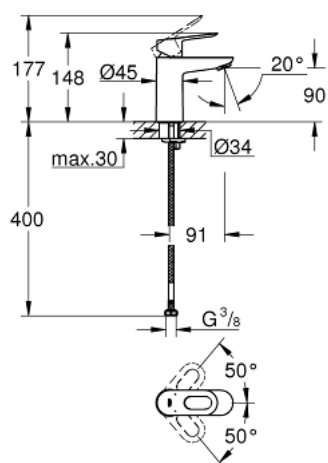

23 337 000 **BAULOOP MITIGEUR MONOCOMMANDE 1/2" LAVABO**
TAILLE S

DESCRIPTION DU PRODUIT

- Couleur: chromé
- GROHE SmoothControl cartouche en céramique 28 mm
- GROHE LongLife finition durable
- AquaCalibrator
- débit maximum à 3 bars : 5 l/min
- système de montage rapide
- corps lisse
- flexibles de raccordement souples

23 337 000 **BAULoop MITIGEUR MONOCOMMANDE 1/2" LAVABO**
TAILLE S

PIÈCES DE RECHANGE, juillet 2016 – now

- 1: Levier (Numéro de commande 46695000)
 - 2: Bague de fixation (Numéro de commande 46715000)
 - 3: Cartouche (Numéro de commande 46580000)
 - 4: Mousseur (Numéro de commande 48159000)
 - 5: Fixation M26x1,5 (Numéro de commande 46249000)
 - 6: Clef plate SW 46 mm à 6 pans (Numéro de commande 19017000)*
- * Accessoires en option