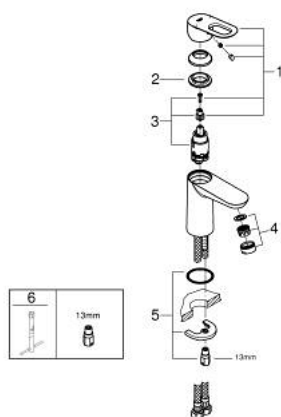

23 337 000 **BAULOOP MITIGEUR MONOCOMMANDE 1/2" LAVABO**
TAILLE S

DESCRIPTION DU PRODUIT

- Couleur: chromé
- GROHE SmoothControl cartouche en céramique 28 mm
- GROHE LongLife finition durable
- débit maximum à 3 bars : 5 l/min
- système de montage rapide
- corps lisse
- flexibles de raccordement souples

23 337 000 **BAULoop MITIGEUR MONOCOMMANDE 1/2" LAVABO**
TAILLE S

PIÈCES DE RECHANGE, juillet 2016 – now

- 1: Levier (Numéro de commande 46695000)
 - 2: Bague de fixation (Numéro de commande 46715000)
 - 3: Cartouche (Numéro de commande 46580000)
 - 4: Mousseur (Numéro de commande 48159000)
 - 5: Fixation M26x1,5 (Numéro de commande 46249000)
 - 6: Clef plate SW 46 mm à 6 pans (Numéro de commande 19017000)*
- * Accessoires en option