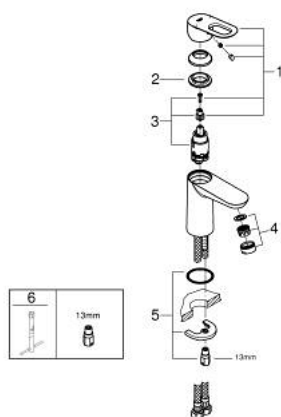

23 337 000 **BAULOOP MITIGEUR MONOCOMMANDE 1/2" LAVABO**
TAILLE S

DESCRIPTION DU PRODUIT

- Couleur: chromé
- GROHE SmoothControl cartouche en céramique 28 mm
- GROHE LongLife finition durable
- AquaCalibrator
- débit maximum à 3 bars : 5 l/min
- système de montage rapide
- corps lisse
- flexibles de raccordement souples

23 337 000 **BAULoop MITIGEUR MONOCOMMANDE 1/2" LAVABO**
TAILLE S

PIÈCES DE RECHANGE, juillet 2016 – now

- 1: Levier (Numéro de commande 46695000)
 - 2: Bague de fixation (Numéro de commande 46715000)
 - 3: Cartouche (Numéro de commande 46580000)
 - 4: Mousseur (Numéro de commande 48159000)
 - 5: Fixation M26x1,5 (Numéro de commande 46249000)
 - 6: Clef plate SW 46 mm à 6 pans (Numéro de commande 19017000)*
- * Accessoires en option