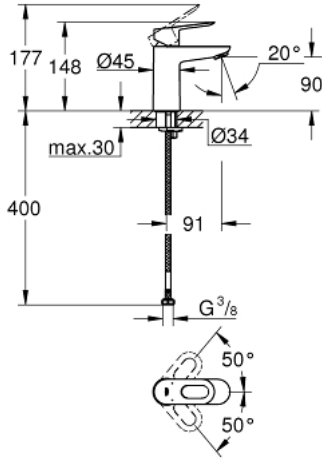

BAULOOP 23 337 000 خلاط حوض بمقبض فردي بقياس 1/2 بوصة
مقاس صغير

وصف المنتج:

- اللون: كروم
- قلب سيراميك GROHE SmoothControl 28 مم
- طلاء كروم GROHE LongLife
- تقنية GROHE EcoJoy لمياه أقل وتدفق ممتاز
- maximum flow rate (at 3 bar): 5 l/min
- نظام تركيب سريع
- الجسم الألمس
- خراطيم توصيل مرنة

BAULOOP 23 337 000 خلاط حوض بمقبض فردي بقياس 1/2 بوصة مقاس صغير

الآن - 2016 وي لوي, قطع الغيار

1: مقبض (رقم الطلب: 46695000)

2: حلقة تركيب (رقم الطلب: 46715000)

3: خرطوشة (رقم الطلب: 46580000)

4: فلتر مياه (رقم الطلب: 48159000)

5: طقم تركيب ساق (رقم الطلب: 46249000)

6: مفتاح تحميل* (رقم الطلب: 19017000)

* إكسسوارات اختيارية