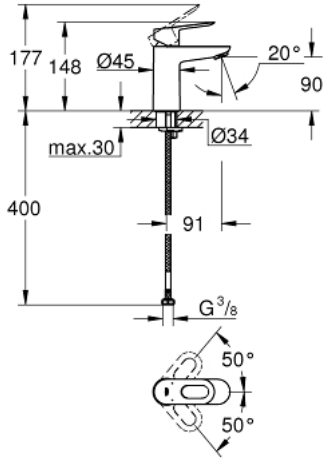

BAULOOP 23 337 000 خلاط حوض بمقبض فردي بقياس 1/2 بوصة
مقاس صغير

وصف المنتج:

- اللون: كروم
- قلب سيراميك GROHE SmoothControl 28 مم
- طلاء كروم GROHE LongLife
- AquaCalibrator
- maximum flow rate (at 3 bar): 5 l/min
- نظام تركيب سريع
- الجسم الألمس
- خراطيم توصيل مرنة

BAULOOP 23 337 000 خلاط حوض بمقبض فردي بقياس 1/2 بوصة مقاس صغير

الآن - 2016 وي لوي, قطع الغيار

1: مقبض (رقم الطلب: 46695000)

2: حلقة تركيب (رقم الطلب: 46715000)

3: خرطوشة (رقم الطلب: 46580000)

4: فلتر مياه (رقم الطلب: 48159000)

5: طقم تركيب ساق (رقم الطلب: 46249000)

6: مفتاح تحميل* (رقم الطلب: 19017000)

* إكسسوارات اختيارية