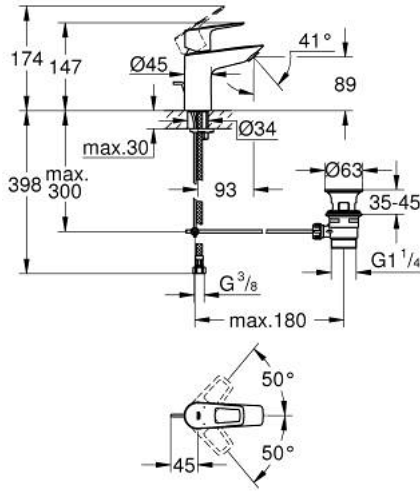

BAULOOP 23 335 001 خلاط حوض بمقبض فردي بقياس 1/2 بوصة مقاس صغير

وصف المنتج:

- اللون: كروم
- قلب سيراميك GROHE SmoothControl 28 مم
- مع محدد درجة حرارة
- طلاء كروم GROHE LongLife
- مسارات الماء الداخلية المعزولة - من دون رصاص ونيكل
- تقنية GROHE EcoJoy لمياه أقل وتدفق ممتاز
- maximum flow rate (at 3 bar): 5 l/min
- نظام تركيب سريع
- مجموعة تصريف المياه البلاستيكية بقياس 1 1/4 بوصة
- خراطيم توصيل مرنة

BAULOOP 23 335 001 خلاط حوض بمقبض فردي بقياس 1/2 بوصة مقاس صغير

الآن - 2018 ريمتس، قطع الغيار

1: خرطوشة (رقم الطلب: 48518000)

2: شداد (رقم الطلب: 46739000)

3: فلتر مياه (رقم الطلب: 48159000)

4: طقم تركيب ساق (رقم الطلب: 46249000)

5: مجموعة تصريف بقياس 1 1/4 بوصة (رقم الطلب: 28910000)

5.1: فيشه (رقم الطلب: 07182000)

5.2: عامود غير متمركز (رقم الطلب: 07052000)

6: عامود غير متمركز* (رقم الطلب: 07341000)

7: مفتاح تحميل* (رقم الطلب: 19017000)