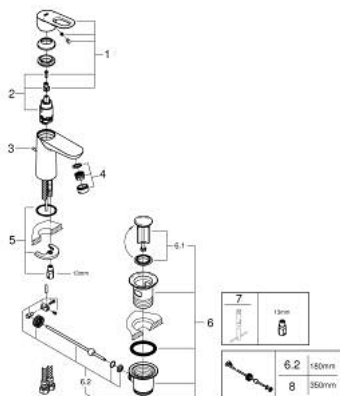

23 335 000 BAULOOP MITIGEUR MONOCOMMANDE 1/2" LAVABO TAILLE S

PIÈCES DE RECHANGE, octobre 2012 – now

- 1: Levier (Numéro de commande 46695000)
- 2: Cartouche (Numéro de commande 46580000)
- 3: Coulisse filetée (Numéro de commande 46739000)
- 4: Mousseur (Numéro de commande 48159000)
- 5: Fixation M26x1,5 (Numéro de commande 46249000)
- 6: Garniture de vidage 1 1/4" (Numéro de commande 28910000)
- 6.1: Clapet de vidage (Numéro de commande 07182000)
- 6.2: Tige et rotule de vidage (Numéro de commande 07052000)
- 7: Clef platte SW 46 mm à 6 pans (Numéro de commande 19017000)*
- 8: Tige et rotule de vidage (Numéro de commande 07341000)*

* Accessoires en option