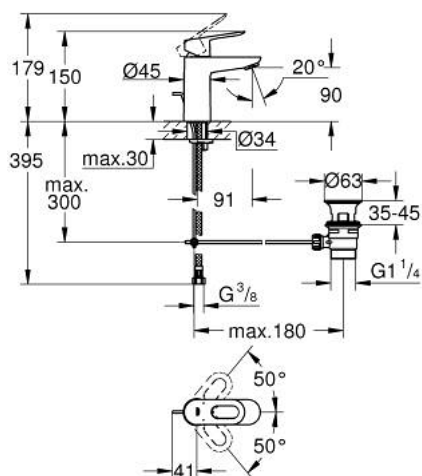

23 335 000 BAULOOB MITIGEUR MONOCOMMANDE 1/2" LAVABO TAILLE S

DESCRIPTION DU PRODUIT

- Couleur: chromé
- GROHE SmoothControl cartouche en céramique 28 mm
- GROHE LongLife finition durable
- GROHE EcoJoy économie d'eau
- débit maximum à 3 bars : 5 l/min
- système de montage rapide
- garniture de vidage plastique 1 1/4"
- flexibles de raccordement souples

23 335 000 BAULOOP MITIGEUR MONOCOMMANDE 1/2" LAVABO TAILLE S

PIÈCES DE RECHANGE, octobre 2012 – now

- 1: Levier (Numéro de commande 46695000)
- 2: Cartouche (Numéro de commande 46580000)
- 3: Coulisse filetée (Numéro de commande 46739000)
- 4: Mousseur (Numéro de commande 48159000)
- 5: Fixation M26x1,5 (Numéro de commande 46249000)
- 6: Garniture de vidage 1 1/4" (Numéro de commande 28910000)
- 6.1: Clapet de vidage (Numéro de commande 07182000)
- 6.2: Tige et rotule de vidage (Numéro de commande 07052000)
- 7: Clef platte SW 46 mm à 6 pans (Numéro de commande 19017000)*
- 8: Tige et rotule de vidage (Numéro de commande 07341000)*