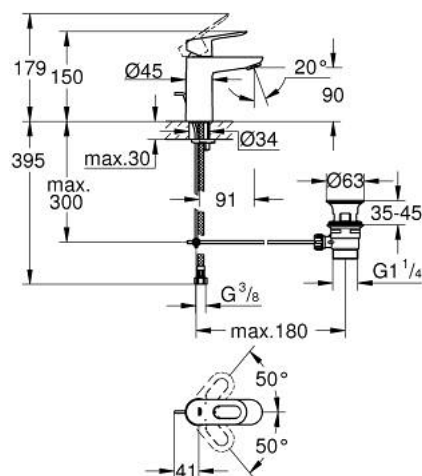

## 23 335 000 BAULOOB MITIGEUR MONOCOMMANDE 1/2" LAVABO TAILLE S

### DESCRIPTION DU PRODUIT

- Couleur: chromé
- GROHE SmoothControl cartouche en céramique 28 mm
- GROHE LongLife finition durable
- GROHE EcoJoy économie d'eau
- débit maximum à 3 bars : 5 l/min
- système de montage rapide
- garniture de vidage plastique 1 1/4"
- flexibles de raccordement souples
- AquaCalibrator

## 23 335 000 BAULOOP MITIGEUR MONOCOMMANDE 1/2" LAVABO TAILLE S

### PIÈCES DE RECHANGE, octobre 2012 – now

- 1: Levier (Numéro de commande 46695000)
- 2: Cartouche (Numéro de commande 46580000)
- 3: Coulisse filetée (Numéro de commande 46739000)
- 4: Mousseur (Numéro de commande 48159000)
- 5: Fixation M26x1,5 (Numéro de commande 46249000)
- 6: Garniture de vidage 1 1/4" (Numéro de commande 28910000)
- 6.1: Clapet de vidage (Numéro de commande 07182000)
- 6.2: Tige et rotule de vidage (Numéro de commande 07052000)
- 7: Clef platte SW 46 mm à 6 pans (Numéro de commande 19017000)\*
- 8: Tige et rotule de vidage (Numéro de commande 07341000)\*