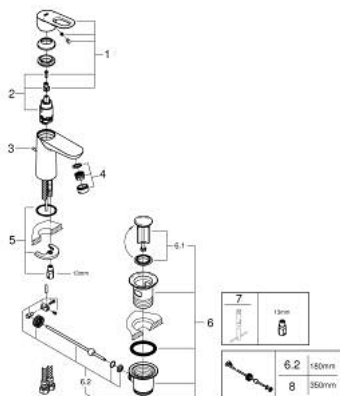

## 23 335 000 BAULOOB MITIGEUR MONOCOMMANDE 1/2" LAVABO TAILLE S

### DESCRIPTION DU PRODUIT

- Couleur: chromé
- GROHE SmoothControl cartouche en céramique 28 mm
- GROHE LongLife finition durable
- GROHE EcoJoy économie d'eau
- débit maximum à 3 bars : 5 l/min
- système de montage rapide
- garniture de vidage plastique 1 1/4"
- flexibles de raccordement souples
- AquaCalibrator

## 23 335 000 BAULOOP MITIGEUR MONOCOMMANDE 1/2" LAVABO TAILLE S

### PIÈCES DE RECHANGE, octobre 2012 – now

- 1: Levier (Numéro de commande 46695000)
- 2: Cartouche (Numéro de commande 46580000)
- 3: Coulisse filetée (Numéro de commande 46739000)
- 4: Mousseur (Numéro de commande 48159000)
- 5: Fixation M26x1,5 (Numéro de commande 46249000)
- 6: Garniture de vidage 1 1/4" (Numéro de commande 28910000)
- 6.1: Clapet de vidage (Numéro de commande 07182000)
- 6.2: Tige et rotule de vidage (Numéro de commande 07052000)
- 7: Clef platte SW 46 mm à 6 pans (Numéro de commande 19017000)\*
- 8: Tige et rotule de vidage (Numéro de commande 07341000)\*