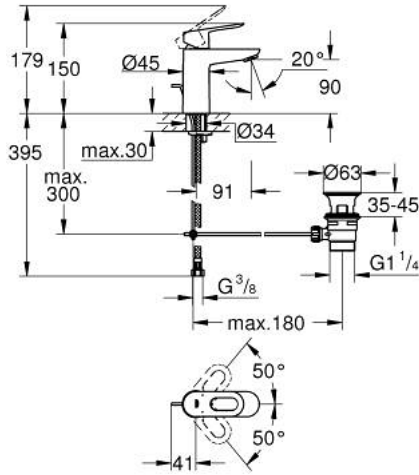

BAULOOP 23 335 000 خلاط حوض بمقبض فردي بقياس 1/2 بوصة مقاس صغير

وصف المنتج:

- اللون: كروم
- قلب سيراميك GROHE SmoothControl 28 مم
- طلاء كروم GROHE LongLife
- تقنية GROHE EcoJoy لمياه أقل وتدفق ممتاز
- maximum flow rate (at 3 bar): 5 l/min
- نظام تركيب سريع
- مجموعة تصريف المياه البلاستيكية بقياس 1 1/4 بوصة
- خراطيم توصيل مرنة

مقاس صغير BAULOOP 23 335 000 خلاط حوض بمقبض فردي بقياس 1/2 بوصة

الآن - 2012 ربوتكأ، قطع الغيار

1: مقبض (رقم الطلب: 46695000)

2: خرطوشة (رقم الطلب: 46580000)

3: شداد (رقم الطلب: 46739000)

4: فلتر مياه (رقم الطلب: 48159000)

5: طقم تركيب ساق (رقم الطلب: 46249000)

6: مجموعة تصريف بقياس 1 1/4 بوصة (رقم الطلب: 28910000)

6.1: فيشه (رقم الطلب: 07182000)

6.2: عامود غير متمركز (رقم الطلب: 07052000)

7: مفتاح تحميل* (رقم الطلب: 19017000)