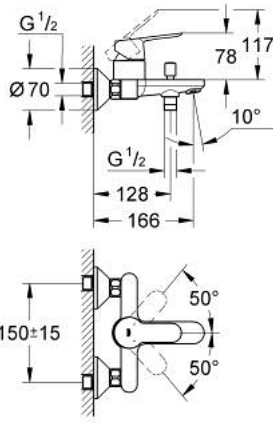

BAUEDGE 23 334 000 خلاط البانيو المزود بمقبض فردي مقاس 1/2 بوصة

وصف المنتج

• اللون: كروم

• مثبت على الجدار

• قلب سيراميك GROHE SmoothControl 46 مم

• طلاء كروم GROHE LongLife

• محدد معدل تدفق قابل للتعديل

• محول آلي: حمام/دش

• صنبور بمرغى مياه

• مخرج قاعدة دش 1/2 بوصة بصمام لا رجعي مدمج

• القارنات S

• شمسة جدارية معدنية

• محمي من التدفق العكسي

• محدد درجة الحرارة الاختياري بالرقم المرجعي 46 375

BAUEDGE 23 334 000 خلاط البانيو المزود بمقبض فردي مقاس 1/2 بوصة

الآن - 2012 ريمتس، قطع الغيار

1: مقبض (رقم الطلب: 46698000)

2: غطاء (رقم الطلب: 46584000)

3: خرطوشة (رقم الطلب: 46048000)

4: مقبض محول (رقم الطلب: 64309000)

5: محول (رقم الطلب: 65655000)

6: صمام مانع للإرجاع (رقم الطلب: 08565000)

7: فلتر مياه (رقم الطلب: 13952000)

8: الوحدة (رقم الطلب: 12075000) S

8.1: عازل (رقم الطلب: 01386000M)

8.2: غطاء متقوَّب من المنتصف (رقم الطلب: 02210000M)

9: وصلة مسمار 1/2 بوصة (رقم الطلب: 45044000)

10: تطويلة 3/4 بوصة، 20 ملم* (رقم الطلب: 07130000M)