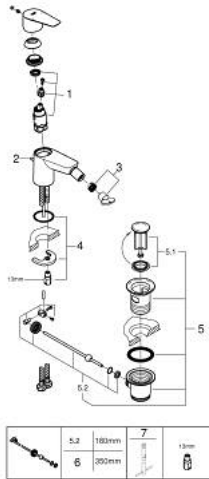

## 23 331 001 BAUEDGE MITIGEUR MONOCOMMANDE 1/2" BIDET

### DESCRIPTION DU PRODUIT

- Couleur: chromé
- GROHE SmoothControl cartouche en céramique 28 mm
- avec limiteur de température
- GROHE LongLife finition durable
- GROHE EcoJoy économie d'eau
- débit maximum à 3 bars : 5 l/min
- avec rotule
- système de montage rapide
- garniture de vidage plastique 1 1/4"
- flexibles de raccordement souples

### PIÈCES DE RECHANGE, novembre 2019 – now

- 1: Cartouche (Numéro de commande 46580000)
- 2: Coulisse filetée (Numéro de commande 46739000)
- 3: Mousseur (Numéro de commande 13998000)
- 4: Fixation M26x1,5 (Numéro de commande 46249000)
- 5: Garniture de vidage 1 1/4" (Numéro de commande 28910000)
- 5.1: Clapet de vidage (Numéro de commande 07182000)
- 5.2: Tige et rotule de vidage (Numéro de commande 07052000)
- 6: Tige et rotule de vidage (Numéro de commande 07341000)\*
- 7: Clef platte SW 46 mm à 6 pans (Numéro de commande 19017000)\*