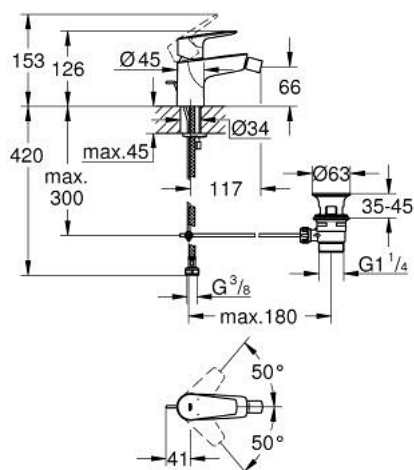

## 23 331 001 BAUEDGE MITIGEUR MONOCOMMANDE 1/2" BIDET

### DESCRIPTION DU PRODUIT

- Couleur: chromé
- GROHE SmoothControl cartouche en céramique 28 mm
- avec limiteur de température
- GROHE LongLife finition durable
- GROHE EcoJoy économie d'eau
- débit maximum à 3 bars : 5 l/min
- avec rotule
- système de montage rapide
- garniture de vidage plastique 1 1/4"
- flexibles de raccordement souples

### PIÈCES DE RECHANGE, novembre 2019 – now

- 1: Cartouche (Numéro de commande 46580000)
- 2: Coulisse filetée (Numéro de commande 46739000)
- 3: Mousseur (Numéro de commande 13998000)
- 4: Fixation M26x1,5 (Numéro de commande 46249000)
- 5: Garniture de vidage 1 1/4" (Numéro de commande 28910000)
- 5.1: Clapet de vidage (Numéro de commande 07182000)
- 5.2: Tige et rotule de vidage (Numéro de commande 07052000)
- 6: Tige et rotule de vidage (Numéro de commande 07341000)\*
- 7: Clef platte SW 46 mm à 6 pans (Numéro de commande 19017000)\*