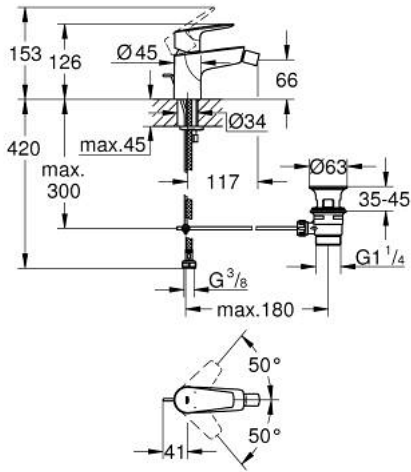

BAUEDGE 23 331 001 خلاط البيديه المزود بمقبض فردي مقاس 1/2 بوصة

وصف المنتج

• اللون: كروم

• قلب سيراميك GROHE SmoothControl 28 مم

• مع محدد درجة حرارة

• طلاء كروم GROHE LongLife

• تقنية GROHE EcoJoy لمياه أقل وتدفق ممتاز

• maximum flow rate (at 3 bar): 5 l/min

• بمفصل كروي

• نظام تركيب سريع

• مجموعة تصريف المياه البلاستيكية بقياس 1 1/4 بوصة

• خراطيم توصيل مرنة

BAUEDGE 23 331 001 خلاط البيديه المزود بمقبض فردي مقاس 1/2 بوصة

الآن - 2019 ريم فون, قطع الغيار

1: خرطوشة (رقم الطلب: 46580000).

2: شداد (رقم الطلب: 46739000).

3: فلتر مياه (رقم الطلب: 13998000).

4: طقم تركيب ساق (رقم الطلب: 46249000).

5: مجموعة تصريف بقياس 1 1/4 بوصة (رقم الطلب: 28910000).