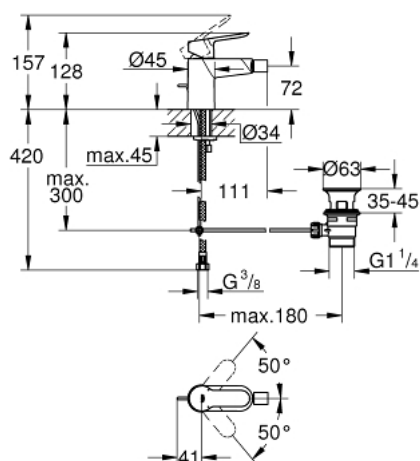

## 23 331 000 BAUEDGE MITIGEUR MONOCOMMANDE 1/2" BIDET

### DESCRIPTION DU PRODUIT

- Couleur: chromé
- GROHE SmoothControl cartouche en céramique 28 mm
- GROHE LongLife finition durable
- GROHE EcoJoy économie d'eau
- débit maximum à 3 bars : 5 l/min
- système de montage rapide
- avec rotule
- tirette et garniture de vidage 1 1/4"
- flexibles de raccordement souples

### PIÈCES DE RECHANGE, septembre 2012 – now

- 1: Levier (Numéro de commande 46697000)
  - 2: Cartouche (Numéro de commande 46580000)
  - 3: Coulisse filetée (Numéro de commande 46739000)
  - 4: Mousseur (Numéro de commande 13998000)
  - 5: Fixation M26x1,5 (Numéro de commande 46249000)
  - 6: Garniture de vidage 1 1/4" (Numéro de commande 28910000)
  - 6.1: Clapet de vidage (Numéro de commande 07182000)
  - 6.2: Tige et rotule de vidage (Numéro de commande 07052000)
  - 7: Clef platte SW 46 mm à 6 pans (Numéro de commande 19017000)\*
  - 8: Tige et rotule de vidage (Numéro de commande 07341000)\*
- \* Accessoires en option