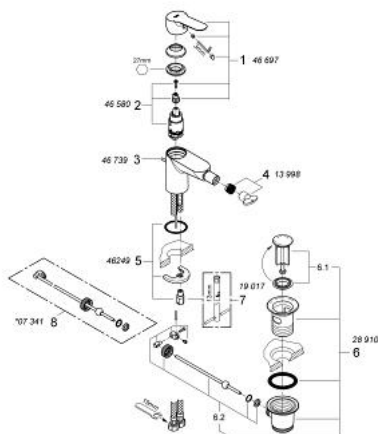

### DESCRIPTION DU PRODUIT

- Couleur: chromé
- GROHE SmoothControl cartouche en céramique 28 mm
- GROHE LongLife finition durable
- GROHE EcoJoy économie d'eau
- débit maximum à 3 bars : 5 l/min
- système de montage rapide
- avec rotule
- tirette et garniture de vidage 1 1/4"
- flexibles de raccordement souples

### PIÈCES DE RECHANGE, septembre 2012 – now

- 1: Levier (Numéro de commande 46697000)
  - 2: Cartouche (Numéro de commande 46580000)
  - 3: Coulisse filetée (Numéro de commande 46739000)
  - 4: Mousseur (Numéro de commande 13998000)
  - 5: Fixation M26x1,5 (Numéro de commande 46249000)
  - 6: Garniture de vidage 1 1/4" (Numéro de commande 28910000)
  - 6.1: Clapet de vidage (Numéro de commande 07182000)
  - 6.2: Tige et rotule de vidage (Numéro de commande 07052000)
  - 7: Clef platte SW 46 mm à 6 pans (Numéro de commande 19017000)\*
  - 8: Tige et rotule de vidage (Numéro de commande 07341000)\*
- \* Accessoires en option