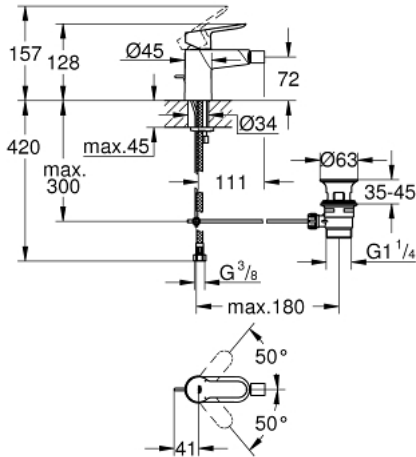

BAUEDGE 23 331 000 خلاط البيديه المزود بمقبض فردي مقاس 1/2 بوصة

وصف المنتج

• اللون: كروم

• قلب سيراميك GROHE SmoothControl 28 مم

• طلاء كروم GROHE LongLife

• تقنية GROHE EcoJoy لمياه أقل وتدفق ممتاز

• maximum flow rate (at 3 bar): 5 l/min

• نظام تركيب سريع

• بمفصل كروي

• مجموعة تصريف المياه بقياس 1 1/4 بوصة

• خراطيم توصيل مرنة

BAUEDGE 23 331 000 خلاط البيديه المزود بمقبض فردي مقاس 1/2 بوصة

الآن - 2012 ريمتس، قطع الغيار

1: مقبض (رقم الطلب: 46697000)

2: خرطوشة (رقم الطلب: 46580000)

3: شداد (رقم الطلب: 46739000)

4: فلتر مياه (رقم الطلب: 13998000)

5: طقم تركيب ساق (رقم الطلب: 46249000)

6: مجموعة تصريف بقياس 1 1/4 بوصة (رقم الطلب: 28910000)

6.1: فيشه (رقم الطلب: 07182000)