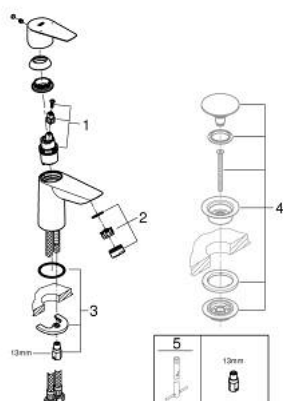

23 330 001 **BAUEDGE MITIGEUR MONOCOMMANDE 1/2" LAVABO**
TAILLE S

DESCRIPTION DU PRODUIT

- Couleur: chromé
- GROHE SmoothControl cartouche en céramique 28 mm
- avec limiteur de température
- GROHE LongLife finition durable
- conduit d'eau sans plomb ni nickel
- GROHE EcoJoy économie d'eau
- débit maximum à 3 bars : 5 l/min
- système de montage rapide
- corps lisse
- flexibles de raccordement souples

23 330 001 **BAUEDGE MITIGEUR MONOCOMMANDE 1/2" LAVABO**
TAILLE S

PIÈCES DE RECHANGE, septembre 2018 – now

1: Cartouche (Numéro de commande 48518000)

2: Mousseur (Numéro de commande 48159000)

3: Fixation M26x1,5 (Numéro de commande 46249000)

4: Garniture de vidage avec bouchon à presser (Numéro de commande 65807000)*

5: Clef platte SW 46 mm à 6 pans (Numéro de commande 19017000)*

* Accessoires en option