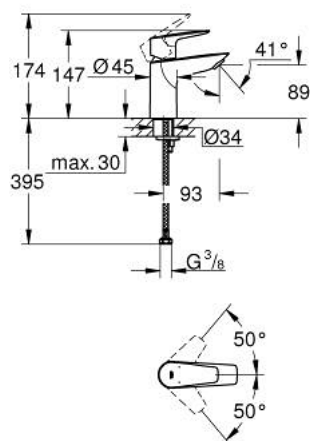

23 330 001 **BAUEDGE MITIGEUR MONOCOMMANDE 1/2" LAVABO**
TAILLE S

DESCRIPTION DU PRODUIT

- Couleur: chromé
- GROHE SmoothControl cartouche en céramique 28 mm
- avec limiteur de température
- GROHE LongLife finition durable
- conduit d'eau sans plomb ni nickel
- GROHE EcoJoy économie d'eau
- débit maximum à 3 bars : 5 l/min
- système de montage rapide
- corps lisse
- flexibles de raccordement souples

23 330 001 **BAUEDGE MITIGEUR MONOCOMMANDE 1/2" LAVABO**
TAILLE S

PIÈCES DE RECHANGE, septembre 2018 – now

1: Cartouche (Numéro de commande 48518000)

2: Mousseur (Numéro de commande 48159000)

3: Fixation M26x1,5 (Numéro de commande 46249000)

4: Garniture de vidage avec bouchon à presser (Numéro de commande 65807000)*

5: Clef platte SW 46 mm à 6 pans (Numéro de commande 19017000)*

* Accessoires en option