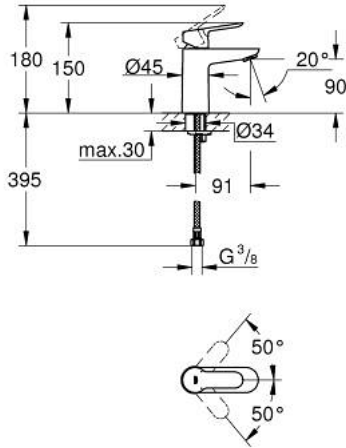

BAUEDGE 23 330 000 خلاط حوض بمقبض فردي بقياس 1/2 بوصة مقاس صغير

وصف المنتج:

- اللون: كروم
- قلب سيراميك GROHE SmoothControl 28 مم
- طلاء كروم GROHE LongLife
- تقنية GROHE EcoJoy لمياه أقل وتدفق ممتاز
- maximum flow rate (at 3 bar): 5 l/min
- نظام تركيب سريع
- الجسم الأملس
- خراطيم توصيل مرنة

مقاس صغير BAUEDGE 23 330 000 خلاط حوض بمقبض فردي بقياس 1/2 بوصة

الآن - 2016 وي لوي, قطع الغيار

1: مقبض (46697000 رقم الطلب.)

2: حلقة تركيب (46715000 رقم الطلب.)

3: خرطوشة (46580000 رقم الطلب.)

4: فلتر مياه (48159000 رقم الطلب.)

5: طقم تركيب ساق (46249000 رقم الطلب.)

6: مفتاح تحميل* (19017000 رقم الطلب.)

* إكسسوارات* اختيارية*