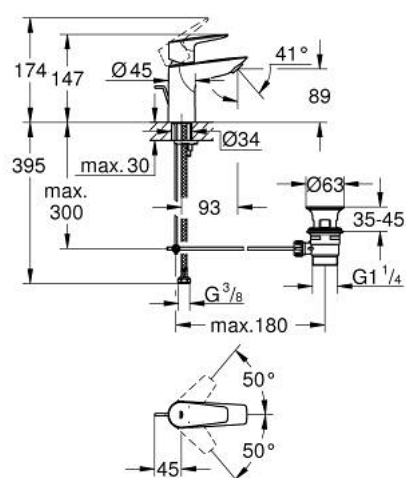

23 328 10D BAUEDGE MITIGEUR MONOCOMMANDE 1/2" LAVABO TAILLE S

DESCRIPTION DU PRODUIT

- Couleur: chromé
- GROHE SmoothControl cartouche en céramique 28 mm
- avec limiteur de température
- GROHE LongLife finition durable
- conduit d'eau sans plomb ni nickel
- GROHE EcoJoy économie d'eau
- débit maximum à 3 bars : 5 l/min
- système de montage rapide
- garniture de vidage plastique 1 1/4"
- flexibles de raccordement souples

23 328 10D BAUEDGE MITIGEUR MONOCOMMANDE 1/2" LAVABO TAILLE S

PIÈCES DE RECHANGE, septembre 2018 – now

- 1: Cartouche (Numéro de commande 48518000)
- 2: Coulisse filetée (Numéro de commande 46739000)
- 3: mousseur (Numéro de commande 1106370000)
- 4: Fixation M26x1,5 (Numéro de commande 46249000)
- 5: Garniture de vidage 1 1/4" (Numéro de commande 28910000)
- 5.1: Clapet de vidage (Numéro de commande 07182000)
- 5.2: Tige et rotule de vidage (Numéro de commande 07052000)
- 6: Tige et rotule de vidage (Numéro de commande 07341000)*
- 7: Clef platte SW 46 mm à 6 pans (Numéro de commande 19017000)*