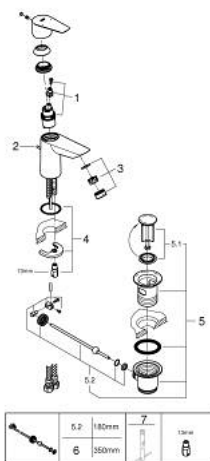

23 328 10D BAUEDGE MITIGEUR MONOCOMMANDE 1/2" LAVABO TAILLE S

DESCRIPTION DU PRODUIT

- Couleur: chromé
- GROHE SmoothControl cartouche en céramique 28 mm
- avec limiteur de température
- GROHE LongLife finition durable
- conduit d'eau sans plomb ni nickel
- GROHE EcoJoy économie d'eau
- débit maximum à 3 bars : 5 l/min
- système de montage rapide
- garniture de vidage plastique 1 1/4"
- flexibles de raccordement souples

23 328 10D BAUEDGE MITIGEUR MONOCOMMANDE 1/2" LAVABO TAILLE S

PIÈCES DE RECHANGE, septembre 2018 – now

- 1: Cartouche (Numéro de commande 48518000)
- 2: Coulisse filetée (Numéro de commande 46739000)
- 3: mousseur (Numéro de commande 1106370000)
- 4: Fixation M26x1,5 (Numéro de commande 46249000)
- 5: Garniture de vidage 1 1/4" (Numéro de commande 28910000)
- 5.1: Clapet de vidage (Numéro de commande 07182000)
- 5.2: Tige et rotule de vidage (Numéro de commande 07052000)
- 6: Tige et rotule de vidage (Numéro de commande 07341000)*
- 7: Clef platte SW 46 mm à 6 pans (Numéro de commande 19017000)*