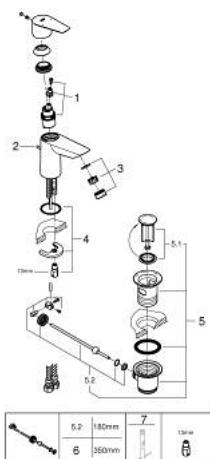

## 23 328 001 BAUEDGE MITIGEUR MONOCOMMANDE 1/2" LAVABO TAILLE S

### DESCRIPTION DU PRODUIT

- Couleur: chromé
- GROHE SmoothControl cartouche en céramique 28 mm
- avec limiteur de température
- GROHE LongLife finition durable
- conduit d'eau sans plomb ni nickel
- GROHE EcoJoy économie d'eau
- débit maximum à 3 bars : 5 l/min
- système de montage rapide
- garniture de vidage plastique 1 1/4"
- flexibles de raccordement souples

### PIÈCES DE RECHANGE, septembre 2018 – now

- 1: Cartouche (Numéro de commande 48518000)
- 2: Coulisse filetée (Numéro de commande 46739000)
- 3: mousseur (Numéro de commande 1106370000)
- 4: Fixation M26x1,5 (Numéro de commande 46249000)
- 5: Garniture de vidage 1 1/4" (Numéro de commande 28910000)
- 5.1: Clapet de vidage (Numéro de commande 07182000)
- 5.2: Tige et rotule de vidage (Numéro de commande 07052000)
- 6: Tige et rotule de vidage (Numéro de commande 07341000)\*
- 7: Clef platte SW 46 mm à 6 pans (Numéro de commande 19017000)\*