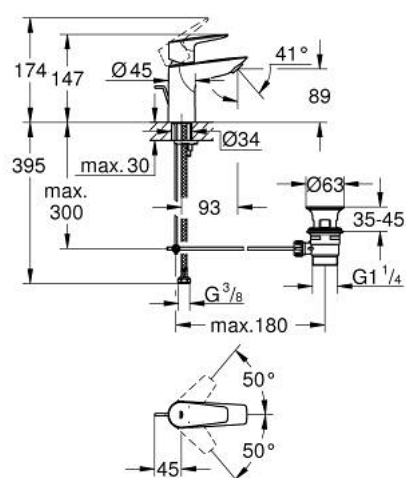

## 23 328 001 BAUEDGE MITIGEUR MONOCOMMANDE 1/2" LAVABO TAILLE S

### DESCRIPTION DU PRODUIT

- Couleur: chromé
- GROHE SmoothControl cartouche en céramique 28 mm
- avec limiteur de température
- GROHE LongLife finition durable
- conduit d'eau sans plomb ni nickel
- GROHE EcoJoy économie d'eau
- débit maximum à 3 bars : 5 l/min
- système de montage rapide
- garniture de vidage plastique 1 1/4"
- flexibles de raccordement souples

### PIÈCES DE RECHANGE, septembre 2018 – now

- 1: Cartouche (Numéro de commande 48518000)
- 2: Coulisse filetée (Numéro de commande 46739000)
- 3: mousseur (Numéro de commande 1106370000)
- 4: Fixation M26x1,5 (Numéro de commande 46249000)
- 5: Garniture de vidage 1 1/4" (Numéro de commande 28910000)
- 5.1: Clapet de vidage (Numéro de commande 07182000)
- 5.2: Tige et rotule de vidage (Numéro de commande 07052000)
- 6: Tige et rotule de vidage (Numéro de commande 07341000)\*
- 7: Clef platte SW 46 mm à 6 pans (Numéro de commande 19017000)\*