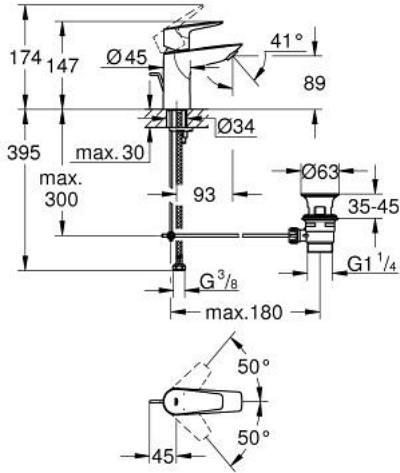

BAUEDGE 23 328 001 خلاط حوض بمقبض فردي بقياس 1/2 بوصة مقاس صغير

وصف المنتج:

- اللون: كروم
- قلب سيراميك GROHE SmoothControl 28 مم
- مع محدد درجة حرارة
- طلاء كروم GROHE LongLife
- مسارات الماء الداخلية المعزولة - من دون رصاص ونيكل
- تقنية GROHE EcoJoy لمياه أقل وتدفق ممتاز
- maximum flow rate (at 3 bar): 5 l/min
- نظام تركيب سريع
- مجموعة تصريف المياه البلاستيكية بقياس 1 1/4 بوصة
- خراطيم توصيل مرنة

مقاس صغير BAUEDGE 23 328 001 خلاط حوض بمقبض فردي بقياس 1/2 بوصة

الآن - 2018 ريمتس، قطع الغيار

1: خرطوشة (رقم الطلب: 48518000)

2: شداد (رقم الطلب: 46739000)

3: flow control (رقم الطلب: 1106370000)

4: طقم تركيب ساق (رقم الطلب: 46249000)

5: مجموعة تصريف بقياس 1 1/4 بوصة (رقم الطلب: 28910000)

5.1: فيشه (رقم الطلب: 07182000)

5.2: عامود غير متمركز (رقم الطلب: 07052000)

6: عامود غير متمركز* (رقم الطلب: 07341000)

7: مفتاح تحميل* (رقم الطلب: 19017000)