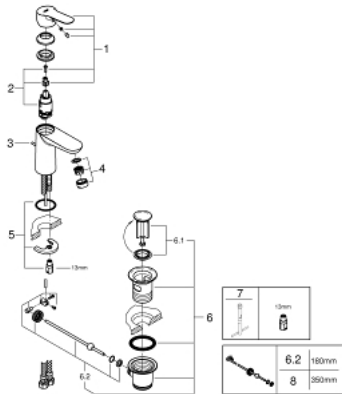

23 328 000 BAUEDGE MITIGEUR MONOCOMMANDE 1/2" LAVABO
TAILLE S

DESCRIPTION DU PRODUIT

- Couleur: chromé
- GROHE SmoothControl cartouche en céramique 28 mm
- GROHE LongLife finition durable
- GROHE EcoJoy économie d'eau
- débit maximum à 3 bars : 5 l/min
- système de montage rapide
- garniture de vidage plastique 1 1/4"
- flexibles de raccordement souples

23 328 000 BAUEDGE MITIGEUR MONOCOMMANDE 1/2" LAVABO TAILLE S

PIÈCES DE RECHANGE, septembre 2012 – now

- 1: Levier (Numéro de commande 46697000)
- 2: Cartouche (Numéro de commande 46580000)
- 3: Coulisse filetée (Numéro de commande 46739000)
- 4: Mousseur (Numéro de commande 48159000)
- 5: Fixation M26x1,5 (Numéro de commande 46249000)
- 6: Garniture de vidage 1 1/4" (Numéro de commande 28910000)
- 6.1: Clapet de vidage (Numéro de commande 07182000)
- 6.2: Tige et rotule de vidage (Numéro de commande 07052000)
- 7: Clef platte SW 46 mm à 6 pans (Numéro de commande 19017000)*
- 8: Tige et rotule de vidage (Numéro de commande 07341000)*