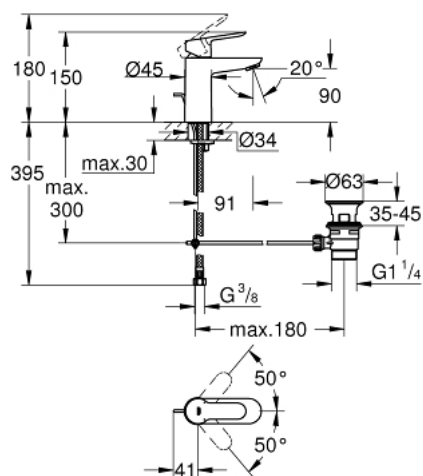

23 328 000 BAUEDGE MITIGEUR MONOCOMMANDE 1/2" LAVABO
TAILLE S

DESCRIPTION DU PRODUIT

- Couleur: chromé
- GROHE SmoothControl cartouche en céramique 28 mm
- GROHE LongLife finition durable
- GROHE EcoJoy économie d'eau
- débit maximum à 3 bars : 5 l/min
- système de montage rapide
- garniture de vidage plastique 1 1/4"
- flexibles de raccordement souples

23 328 000 BAUEDGE MITIGEUR MONOCOMMANDE 1/2" LAVABO TAILLE S

PIÈCES DE RECHANGE, septembre 2012 – now

- 1: Levier (Numéro de commande 46697000)
- 2: Cartouche (Numéro de commande 46580000)
- 3: Coulisse filetée (Numéro de commande 46739000)
- 4: Mousseur (Numéro de commande 48159000)
- 5: Fixation M26x1,5 (Numéro de commande 46249000)
- 6: Garniture de vidage 1 1/4" (Numéro de commande 28910000)
- 6.1: Clapet de vidage (Numéro de commande 07182000)
- 6.2: Tige et rotule de vidage (Numéro de commande 07052000)
- 7: Clef platte SW 46 mm à 6 pans (Numéro de commande 19017000)*
- 8: Tige et rotule de vidage (Numéro de commande 07341000)*