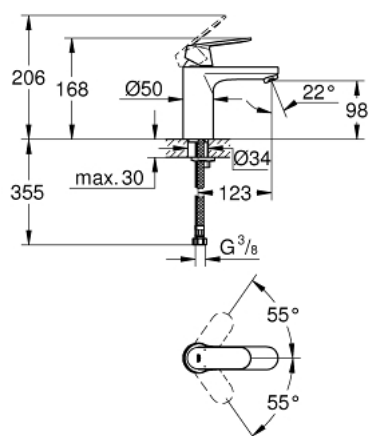

23 327 000 **EUROSMART COSMOPOLITAN MITIGEUR MONOCOMMANDE 1/2" LAVABO**
TAILLE M

DESCRIPTION DU PRODUIT

- Couleur: chromé
- GROHE SilkMove cartouche en céramique 35 mm
- limiteur de débit ajustable
- GROHE LongLife finition durable
- GROHE EcoJoy économie d'eau
- débit maximum à 3 bars : 5 l/min
- GROHE FastFixation installation rapide
- corps lisse
- flexibles de raccordement souples

23 327 000 **EUROSMART COSMOPOLITAN MITIGEUR MONOCOMMANDE 1/2" LAVABO**
TAILLE M

PIÈCES DE RECHANGE, septembre 2012 – now

- 1: Levier (Numéro de commande 46681000)
- 2: Capuchon (Numéro de commande 46492000)
- 3: bague fileté (Numéro de commande 46460000)
- 4: Cartouche (Numéro de commande 46374000)
- 5: Mousseur (Numéro de commande 48159000)
- 6: Fixation M26x1,5 (Numéro de commande 46671000)
- 7: Limiteur de température (Numéro de commande 46375000)*
- 8: Clef platte SW 46 mm à 6 pans (Numéro de commande 19017000)*
- 9: Clef (Numéro de commande 19332000)*