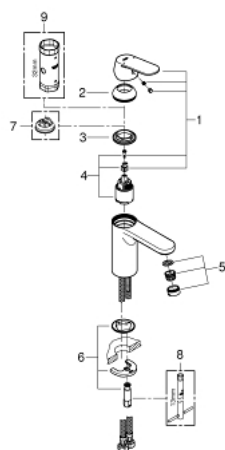

23 327 000 **EUROSMART COSMOPOLITAN MITIGEUR MONOCOMMANDE 1/2" LAVABO**
TAILLE M

DESCRIPTION DU PRODUIT

- Couleur: chromé
- GROHE SilkMove cartouche en céramique 35 mm
- limiteur de débit ajustable
- GROHE LongLife finition durable
- GROHE EcoJoy économie d'eau
- débit maximum à 3 bars : 5 l/min
- GROHE FastFixation installation rapide
- corps lisse
- flexibles de raccordement souples

23 327 000 **EUROSMART COSMOPOLITAN MITIGEUR MONOCOMMANDE 1/2" LAVABO**
TAILLE M

PIÈCES DE RECHANGE, septembre 2012 – now

- 1: Levier (Numéro de commande 46681000)
- 2: Capuchon (Numéro de commande 46492000)
- 3: bague fileté (Numéro de commande 46460000)
- 4: Cartouche (Numéro de commande 46374000)
- 5: Mousseur (Numéro de commande 48159000)
- 6: Fixation M26x1,5 (Numéro de commande 46671000)
- 7: Limiteur de température (Numéro de commande 46375000)*
- 8: Clef platte SW 46 mm à 6 pans (Numéro de commande 19017000)*
- 9: Clef (Numéro de commande 19332000)*