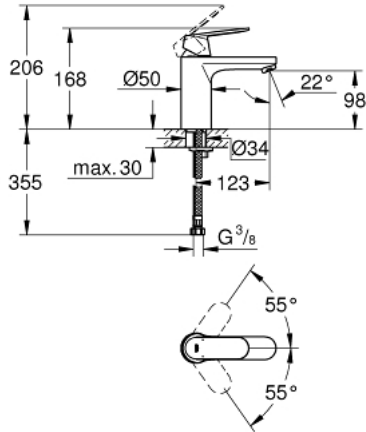

EUROSMART COSMOPOLITAN 23 327 000 خلاط حوض بمقبض فردي بقياس 1/2 بوصة
مقاس M

وصف المنتج:

- اللون: كروم
- قلب سيراميك GROHE SilkMove 35 مم
- محدد معدل تدفق قابل للتعديل
- طلاء كروم GROHE LongLife
- تقنية GROHE EcoJoy لمياه أقل وتدفق ممتاز
- maximum flow rate (at 3 bar): 5 l/min
- GROHE FastFixation rapid installation system
- الجسم الأملس
- خراطيم توصيل مرنة
- محدد درجة الحرارة الاختياري بالرقم المرجعي 46 375

EUROSMART COSMOPOLITAN 23 327 000 خلاط حوض بمقبض فردي بقياس 1/2 بوصة
مقاس M

الآن - 2012 ريمتس، قطع الغيار

1: مقبض (رقم الطلب: 46681000)

2: غطاء (رقم الطلب: 46492000)

3: وحدة مسمار (رقم الطلب: 46460000)

4: خرطوشة (رقم الطلب: 46374000)