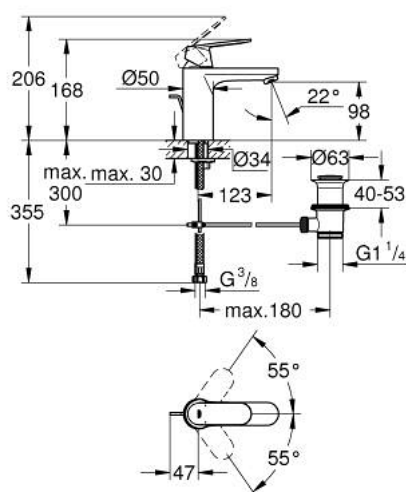

## 23 325 000 EUROSMART COSMOPOLITAN MITIGEUR MONOCOMMANDE 1/2" LAVABO TAILLE M

### DESCRIPTION DU PRODUIT

- Couleur: chromé
- GROHE SilkMove cartouche en céramique 35 mm
- limiteur de débit ajustable
- GROHE LongLife finition durable
- GROHE EcoJoy économie d'eau
- débit maximum à 3 bars : 5 l/min
- GROHE FastFixation installation rapide
- tirette et garniture de vidage 1 1/4"
- flexibles de raccordement souples

### PIÈCES DE RECHANGE, septembre 2012 – now

- 1: Levier (Numéro de commande 46681000)
- 2: Capuchon (Numéro de commande 46492000)
- 3: bague fileté (Numéro de commande 46460000)
- 4: Cartouche (Numéro de commande 46374000)
- 5: Mousseur (Numéro de commande 48159000)
- 6: Coulisse fileté (Numéro de commande 46739000)
- 7: Fixation M26x1,5 (Numéro de commande 46671000)
- 8: Garniture de vidage 1 1/4" (Numéro de commande 28910000)
- 8.1: Clapet de vidage (Numéro de commande 07182000)
- 8.2: Tige et rotule de vidage (Numéro de commande 07052000)
- 9: Limiteur de température (Numéro de commande 46375000)\*
- 10: Clef platte SW 46 mm à 6 pans (Numéro de commande 19017000)\*
- 11: Clef (Numéro de commande 19332000)\*
- 12: Tige et rotule de vidage (Numéro de commande 07341000)\*