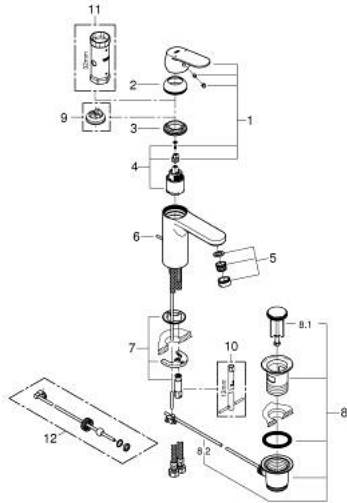

### DESCRIPTION DU PRODUIT

- Couleur: chromé
- GROHE SilkMove cartouche en céramique 35 mm
- limiteur de débit ajustable
- GROHE LongLife finition durable
- GROHE EcoJoy économie d'eau
- débit maximum à 3 bars : 5 l/min
- GROHE FastFixation installation rapide
- tirette et garniture de vidage 1 1/4"
- flexibles de raccordement souples

### PIÈCES DE RECHANGE, septembre 2012 – now

- 1: Levier (Numéro de commande 46681000)
- 2: Capuchon (Numéro de commande 46492000)
- 3: bague fileté (Numéro de commande 46460000)
- 4: Cartouche (Numéro de commande 46374000)
- 5: Mousseur (Numéro de commande 48159000)
- 6: Coulisse fileté (Numéro de commande 46739000)
- 7: Fixation M26x1,5 (Numéro de commande 46671000)
- 8: Garniture de vidage 1 1/4" (Numéro de commande 28910000)
- 8.1: Clapet de vidage (Numéro de commande 07182000)
- 8.2: Tige et rotule de vidage (Numéro de commande 07052000)
- 9: Limiteur de température (Numéro de commande 46375000)\*
- 10: Clef platte SW 46 mm à 6 pans (Numéro de commande 19017000)\*
- 11: Clef (Numéro de commande 19332000)\*
- 12: Tige et rotule de vidage (Numéro de commande 07341000)\*