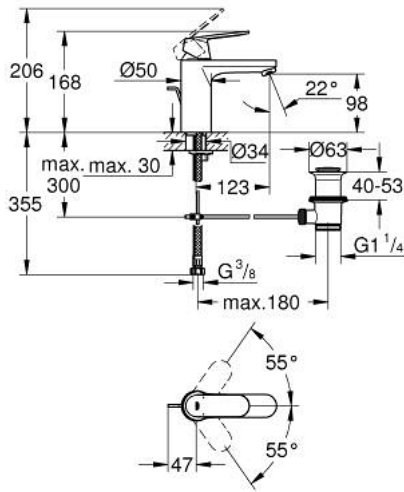

EUROSMART COSMOPOLITAN 23 325 000 خلاط حوض بمقبض فردي بقياس 1/2 بوصة  
مقاس M

وصف المنتج

• اللون: كروم

• قلب سيراميك GROHE SilkMove 35 مم

• محدد معدل تدفق قابل للتعديل

• طلاء كروم GROHE LongLife

• تقنية GROHE EcoJoy لمياه أقل وتدفق ممتاز

• maximum flow rate (at 3 bar): 5 l/min

• GROHE FastFixation rapid installation system

• مجموعة تصريف المياه بقياس 1 1/4 بوصة

• خراطيم توصيل مرنة

• محدد درجة الحرارة الاختياري بالرقم المرجعي 46 375

EUROSMART COSMOPOLITAN 23 325 000 خلاط حوض بمقبض فردي بقياس 1/2 بوصة  
مقاس M

الآن - 2012 ريم تيس، قطع الغيار

- 1: مقبض (رقم الطلب: 46681000)
- 2: غطاء (رقم الطلب: 46492000)
- 3: وحدة مسمار (رقم الطلب: 46460000)
- 4: خرطوشة (رقم الطلب: 46374000)
- 5: فلتر مياه (رقم الطلب: 48159000)
- 6: شداد (رقم الطلب: 46739000)
- 7: طقم تركيب ساق (رقم الطلب: 46671000)
- 8: مجموعة تصريف بقياس 1 1/4 بوصة (رقم الطلب: 28910000)
- 8.1: فيشه (رقم الطلب: 07182000)
- 8.2: عامود غير متمركز (رقم الطلب: 07052000)
- 9: محدّد درجة الحرارة\* (رقم الطلب: 46375000)
- 10: مفتاح تحميل\* (رقم الطلب: 19017000)
- 11: موسع مقبس\* (رقم الطلب: 19332000)
- 12: عامود غير متمركز\* (رقم الطلب: 07341000)