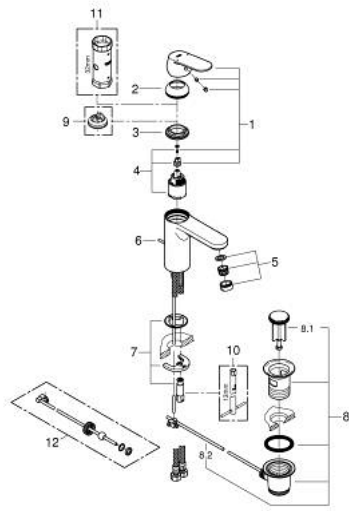

• maximum flow rate (at 3 bar): 5 l/min

• GROHE FastFixation rapid installation system

• مجموعة تصريف المياه بقياس 1 1/4 بوصة

• خراطيم توصيل مرنة

• محدد درجة الحرارة الاختياري بالرقم المرجعي 46 375

EUROSMART COSMOPOLITAN 23 325 000 خلاط حوض بمقبض فردي بقياس 1/2 بوصة  
مقاس M

الآن - 2012 ريم تيس، قطع الغيار

- 1: مقبض (رقم الطلب: 46681000)
- 2: غطاء (رقم الطلب: 46492000)
- 3: وحدة مسمار (رقم الطلب: 46460000)
- 4: خرطوشة (رقم الطلب: 46374000)
- 5: فلتر مياه (رقم الطلب: 48159000)
- 6: شداد (رقم الطلب: 46739000)
- 7: طقم تركيب ساق (رقم الطلب: 46671000)
- 8: مجموعة تصريف بقياس 1 1/4 بوصة (رقم الطلب: 28910000)
- 8.1: فيشه (رقم الطلب: 07182000)
- 8.2: عامود غير متمركز (رقم الطلب: 07052000)
- 9: محدّد درجة الحرارة\* (رقم الطلب: 46375000)
- 10: مفتاح تحميل\* (رقم الطلب: 19017000)
- 11: موسع مقبس\* (رقم الطلب: 19332000)
- 12: عامود غير متمركز\* (رقم الطلب: 07341000)