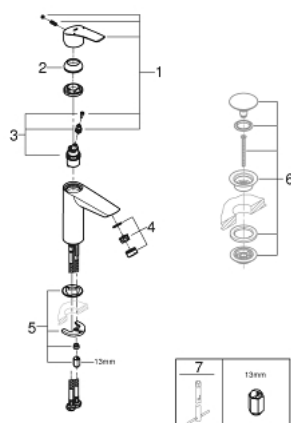

23 324 003 **EUROSMART MITIGEUR MONOCOMMANDE 1/2" LAVABO**
TAILLE M

DESCRIPTION DU PRODUIT

- Couleur: chromé
- GROHE SilkMove cartouche en céramique 28 mm
- limiteur de débit ajustable
- avec limiteur de température
- GROHE LongLife finition durable
- GROHE EcoJoy économie d'eau
- débit maximum à 3 bars : 5 l/min
- conduit d'eau sans plomb ni nickel
- GROHE FastFixation installation rapide
- corps lisse
- flexibles de raccordement souples

23 324 003 **EUROSMART MITIGEUR MONOCOMMANDE 1/2" LAVABO**
TAILLE M

PIÈCES DE RECHANGE, juillet 2019 – now

1: Levier (Numéro de commande 48548000)

2: Capuchon (Numéro de commande 46116000)

3: Cartouche (Numéro de commande 48518000)

4: Mousseur (Numéro de commande 48159000)

5: Fixation M26x1,5 (Numéro de commande 46645000)

6: Garniture de vidage avec bouchon à presser (Numéro de commande 65807000)*

7: Clef platte SW 46 mm à 6 pans (Numéro de commande 19017000)*