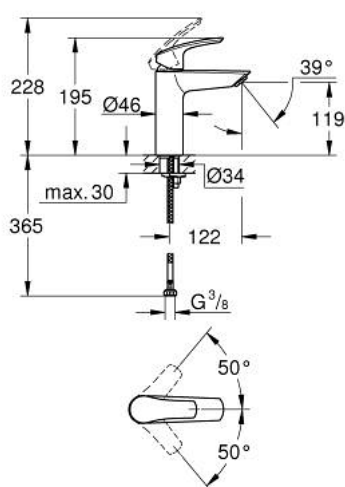

23 324 003 **EUROSMART MITIGEUR MONOCOMMANDE 1/2" LAVABO**
TAILLE M

DESCRIPTION DU PRODUIT

- Couleur: chromé
- GROHE SilkMove cartouche en céramique 28 mm
- limiteur de débit ajustable
- avec limiteur de température
- GROHE LongLife finition durable
- GROHE EcoJoy économie d'eau
- débit maximum à 3 bars : 5 l/min
- conduit d'eau sans plomb ni nickel
- GROHE FastFixation installation rapide
- corps lisse
- flexibles de raccordement souples

23 324 003 **EUROSMART MITIGEUR MONOCOMMANDE 1/2" LAVABO**
TAILLE M

PIÈCES DE RECHANGE, juillet 2019 – now

1: Levier (Numéro de commande 48548000)

2: Capuchon (Numéro de commande 46116000)

3: Cartouche (Numéro de commande 48518000)

4: Mousseur (Numéro de commande 48159000)

5: Fixation M26x1,5 (Numéro de commande 46645000)

6: Garniture de vidage avec bouchon à presser (Numéro de commande 65807000)*

7: Clef platte SW 46 mm à 6 pans (Numéro de commande 19017000)*