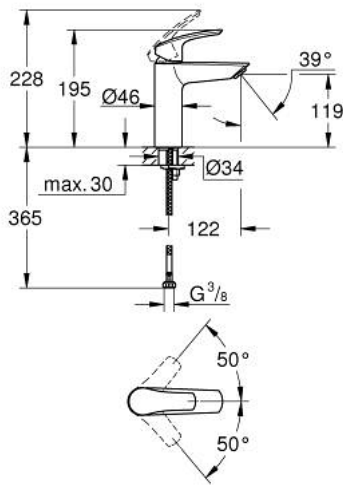

EUROSMART 23 324 003 خلاط حوض بمقبض فردي بقياس 1/2 بوصة  
مقاس M

وصف المنتج:

- اللون: كروم
- قلب سيراميك GROHE SilkMove 28 مم
- محدد معدل تدفق قابل للتعديل
- مع محدد درجة حرارة
- طلاء كروم GROHE LongLife
- تقنية GROHE EcoJoy لمياه أقل وتدفق ممتاز
- maximum flow rate (at 3 bar): 5 l/min
- مسارات الماء الداخلية المعزولة - من دون رصاص ونيكل
- GROHE FastFixation rapid installation system
- الجسم الأملس
- خراطيم توصيل مرنة

EUROSMART 23 324 003 خلاط حوض بمقبض فردي بقياس 1/2 بوصة  
مقاس M

الآن - 2019 وي لوي, قطع\* الغيار:

1: مقبض (48548000 رقم\* الطلب:-)

2: غطاء (46116000 رقم\* الطلب:-)

3: خرطوشة (48518000 رقم\* الطلب:-)

4: فلتر مياه (48159000 رقم\* الطلب:-)