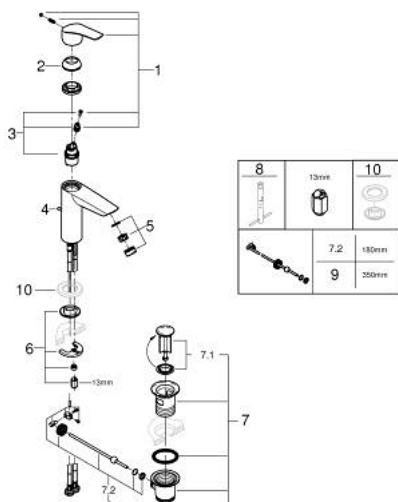

23 322 30F EUROSMART MITIGEUR MONOCOMMANDE 1/2" LAVABO TAILLE M

DESCRIPTION DU PRODUIT

- Couleur: chromé
- GROHE SilkMove cartouche en céramique 28 mm
- limiteur de débit ajustable
- avec limiteur de température
- GROHE LongLife finition durable
- GROHE EcoJoy économie d'eau
- débit maximum à 3 bars : 5 l/min
- conduit d'eau sans plomb ni nickel
- GROHE FastFixation installation rapide
- tirette et garniture de vidage 1 1/4"
- flexibles de raccordement souples
- gamme GROHE Professional

23 322 30F EUROSMART MITIGEUR MONOCOMMANDE 1/2" LAVABO TAILLE M

PIÈCES DE RECHANGE, juillet 2019 – now

- 1: Levier (Numéro de commande 48548000)
- 2: Capuchon (Numéro de commande 46116000)
- 3: Cartouche (Numéro de commande 48518000)
- 4: Tirette (Numéro de commande 65936PD0)
- 5: mousseur AUS (Numéro de commande 42631000)
- 6: Fixation M26x1,5 (Numéro de commande 46645000)
- 7: Garniture de vidage 1 1/4" (Numéro de commande 28910000)
- 7.1: Clapet de vidage (Numéro de commande 07182000)
- 7.2: Tige et rotule de vidage (Numéro de commande 07052000)
- 8: Clef platte SW 46 mm à 6 pans (Numéro de commande 19017000)*
- 9: Tige et rotule de vidage (Numéro de commande 07341000)*
- 10: rosace (Numéro de commande 48165000)*