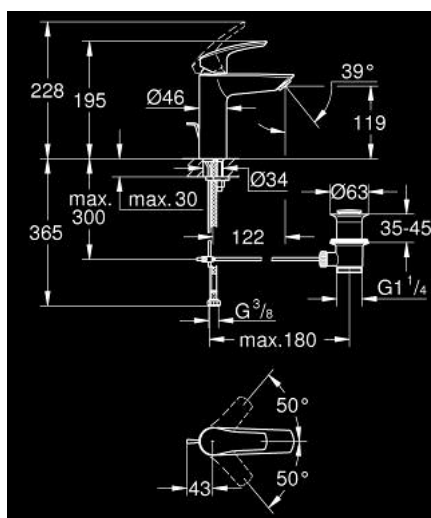

23 322 30F EUROSMART MITIGEUR MONOCOMMANDE 1/2" LAVABO TAILLE M

DESCRIPTION DU PRODUIT

- Couleur: chromé
- GROHE SilkMove cartouche en céramique 28 mm
- limiteur de débit ajustable
- avec limiteur de température
- GROHE LongLife finition durable
- GROHE EcoJoy économie d'eau
- débit maximum à 3 bars : 5 l/min
- conduit d'eau sans plomb ni nickel
- GROHE FastFixation installation rapide
- tirette et garniture de vidage 1 1/4"
- flexibles de raccordement souples
- gamme GROHE Professional

23 322 30F EUROSMART MITIGEUR MONOCOMMANDE 1/2" LAVABO TAILLE M

PIÈCES DE RECHANGE, juillet 2019 – now

- 1: Levier (Numéro de commande 48548000)
- 2: Capuchon (Numéro de commande 46116000)
- 3: Cartouche (Numéro de commande 48518000)
- 4: Tirette (Numéro de commande 65936PD0)
- 5: mousseur AUS (Numéro de commande 42631000)
- 6: Fixation M26x1,5 (Numéro de commande 46645000)
- 7: Garniture de vidage 1 1/4" (Numéro de commande 28910000)
- 7.1: Clapet de vidage (Numéro de commande 07182000)
- 7.2: Tige et rotule de vidage (Numéro de commande 07052000)
- 8: Clef platte SW 46 mm à 6 pans (Numéro de commande 19017000)*
- 9: Tige et rotule de vidage (Numéro de commande 07341000)*
- 10: rosace (Numéro de commande 48165000)*