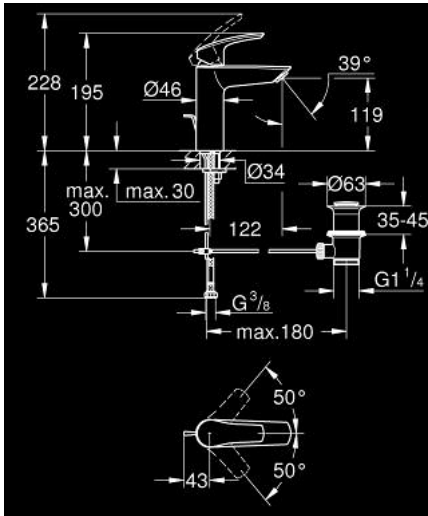

## EUROSMART 23 322 30F مقاس M حوض بمقبض فردي بقياس 1/2 بوصة

وصف المنتج:

- اللون: كروم
- قلب سيراميك GROHE SilkMove 28 مم
- محدد معدل تدفق قابل للتعديل
- مع محدد درجة حرارة
- طلاء كروم GROHE LongLife
- تقنية GROHE EcoJoy لمياه أقل وتدفق ممتاز
- maximum flow rate (at 3 bar): 5 l/min
- مسارات الماء الداخلية المعزولة - من دون رصاص ونيكل
- GROHE FastFixation rapid installation system
- مجموعة تصريف المياه بقياس 1 1/4 بوصة
- خراطيم توصيل مرنة
- professional edition

EUROSMART 23 322 30F خلاط حوض بمقبض فردي بقياس 1/2 بوصة  
مقاس M

الآن - 2019 وي لوي, قطع\* الغيار

1: مقبض (48548000 رقم\* الطلب.)

2: غطاء (46116000 رقم\* الطلب.)

3: خرطوشة (48518000 رقم\* الطلب.)

4: عامود رفع (65936PD0 رقم\* الطلب.)

5: flow control AUS (42631000 رقم\* الطلب.)

6: طقم تركيب ساق (46645000 رقم\* الطلب.)

7: مجموعة تصريف بقياس 1 1/4 بوصة (28910000 رقم\* الطلب.)

7.1: فيشه (07182000 رقم\* الطلب.)

7.2: عامود غير متمركز (07052000 رقم\* الطلب.)