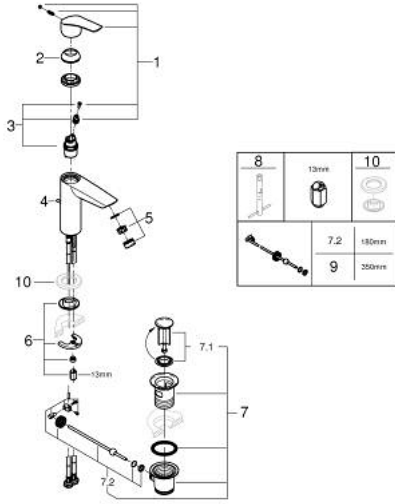

## EUROSMART 23 322 30F مقاس M حوض بمقبض فردي بقياس 1/2 بوصة

وصف المنتج:

- اللون: كروم
- قلب سيراميك GROHE SilkMove 28 مم
- محدد معدل تدفق قابل للتعديل
- مع محدد درجة حرارة
- طلاء كروم GROHE LongLife
- تقنية GROHE EcoJoy لمياه أقل وتدفق ممتاز
- maximum flow rate (at 3 bar): 5 l/min
- مسارات الماء الداخلية المعزولة - من دون رصاص ونيكل
- GROHE FastFixation rapid installation system
- مجموعة تصريف المياه بقياس 1 1/4 بوصة
- خراطيم توصيل مرنة
- professional edition

EUROSMART 23 322 30F خلاط حوض بمقبض فردي بقياس 1/2 بوصة  
مقاس M

الآن - 2019 وي لوي, قطع\* الغيار

1: مقبض (48548000 رقم\* الطلب.)

2: غطاء (46116000 رقم\* الطلب.)

3: خرطوشة (48518000 رقم\* الطلب.)

4: عامود رفع (65936PD0 رقم\* الطلب.)

5: flow control AUS (42631000 رقم\* الطلب.)

6: طقم تركيب ساق (46645000 رقم\* الطلب.)

7: مجموعة تصريف بقياس 1 1/4 بوصة (28910000 رقم\* الطلب.)

7.1: فيشه (07182000 رقم\* الطلب.)

7.2: عامود غير متمركز (07052000 رقم\* الطلب.)