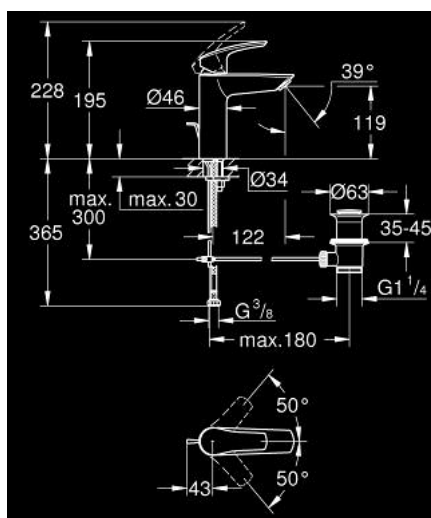

23 322 30D EUROSART MITIGEUR MONOCOMMANDE 1/2" LAVABO TAILLE M

DESCRIPTION DU PRODUIT

- Couleur: chromé
- GROHE SilkMove cartouche en céramique 28 mm
- limiteur de débit ajustable
- avec limiteur de température
- GROHE LongLife finition durable
- GROHE EcoJoy économie d'eau
- débit maximum à 3 bars : 5 l/min
- conduit d'eau sans plomb ni nickel
- GROHE FastFixation installation rapide
- tirette et garniture de vidage 1 1/4"
- flexibles de raccordement souples
- gamme GROHE Professional

23 322 30D EUROSART MITIGEUR MONOCOMMANDE 1/2" LAVABO TAILLE M

PIÈCES DE RECHANGE, juillet 2019 – now

- 1: Levier (Numéro de commande 48548000)
- 2: Capuchon (Numéro de commande 46116000)
- 3: Cartouche (Numéro de commande 48518000)
- 4: Tirette (Numéro de commande 65936PD0)
- 5: mousseur AUS (Numéro de commande 42631000)
- 6: Fixation M26x1,5 (Numéro de commande 46645000)
- 7: Garniture de vidage 1 1/4" (Numéro de commande 28910000)
- 7.1: Clapet de vidage (Numéro de commande 07182000)
- 7.2: Tige et rotule de vidage (Numéro de commande 07052000)
- 8: Clef platte SW 46 mm à 6 pans (Numéro de commande 19017000)*
- 9: Tige et rotule de vidage (Numéro de commande 07341000)*
- 10: rosace (Numéro de commande 48165000)*