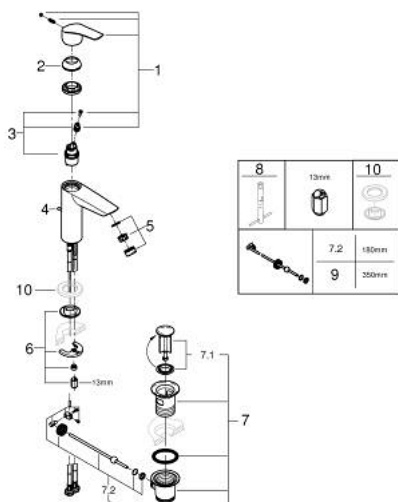

23 322 30D EUROSART MITIGEUR MONOCOMMANDE 1/2" LAVABO TAILLE M

DESCRIPTION DU PRODUIT

- Couleur: chromé
- GROHE SilkMove cartouche en céramique 28 mm
- limiteur de débit ajustable
- avec limiteur de température
- GROHE LongLife finition durable
- GROHE EcoJoy économie d'eau
- débit maximum à 3 bars : 5 l/min
- conduit d'eau sans plomb ni nickel
- GROHE FastFixation installation rapide
- tirette et garniture de vidage 1 1/4"
- flexibles de raccordement souples
- gamme GROHE Professional

23 322 30D EUROSART MITIGEUR MONOCOMMANDE 1/2" LAVABO TAILLE M

PIÈCES DE RECHANGE, juillet 2019 – now

- 1: Levier (Numéro de commande 48548000)
- 2: Capuchon (Numéro de commande 46116000)
- 3: Cartouche (Numéro de commande 48518000)
- 4: Tirette (Numéro de commande 65936PD0)
- 5: mousseur AUS (Numéro de commande 42631000)
- 6: Fixation M26x1,5 (Numéro de commande 46645000)
- 7: Garniture de vidage 1 1/4" (Numéro de commande 28910000)
- 7.1: Clapet de vidage (Numéro de commande 07182000)
- 7.2: Tige et rotule de vidage (Numéro de commande 07052000)
- 8: Clef platte SW 46 mm à 6 pans (Numéro de commande 19017000)*
- 9: Tige et rotule de vidage (Numéro de commande 07341000)*
- 10: rosace (Numéro de commande 48165000)*