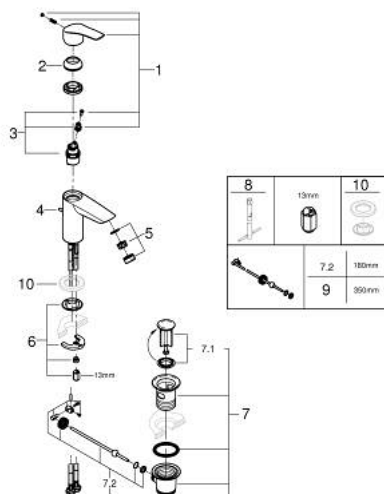

23 322 243 3 EUROSMART MITIGEUR MONOCOMMANDE 1/2" LAVABO TAILLE M

DESCRIPTION DU PRODUIT

- Couleur: matte black
- GROHE SilkMove cartouche en céramique 28 mm
- limiteur de débit ajustable
- avec limiteur de température
- GROHE EcoJoy économie d'eau
- débit maximum à 3 bars : 5 l/min
- conduit d'eau sans plomb ni nickel
- GROHE FastFixation installation rapide
- tirette et garniture de vidage 1 1/4"
- flexibles de raccordement souples

23 322 243 3 EUROSMART MITIGEUR MONOCOMMANDE 1/2" LAVABO TAILLE M

PIÈCES DE RECHANGE, février 2023 – now

- 1: Levier (Numéro de commande 485482430)
- 2: capot (Numéro de commande 461162430)
- 3: Cartouche (Numéro de commande 48518000)
- 4: tirette de vidage (Numéro de commande 659362430)
- 5: mousseur (Numéro de commande 1106372430)
- 6: Fixation M26x1,5 (Numéro de commande 46645000)
- 7: Garniture de vidage 1 1/4" (Numéro de commande 289102430)
- 7.1: Clapet de vidage (Numéro de commande 071822430)
- 7.2: Tige et rotule de vidage (Numéro de commande 07052000)
- 8: Clef platte SW 46 mm à 6 pans (Numéro de commande 19017000)*
- 9: Tige et rotule de vidage (Numéro de commande 07341000)*
- * Accessoires en option