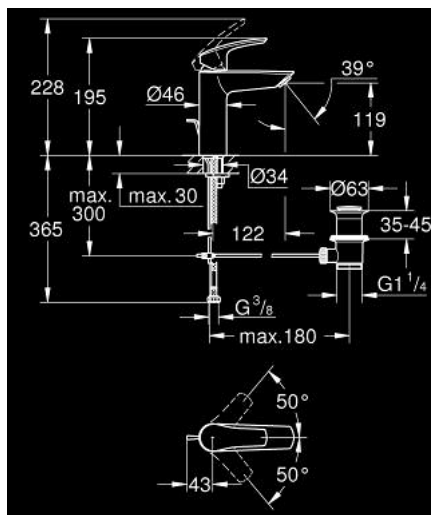

23 322 243 3 EUROSMART MITIGEUR MONOCOMMANDE 1/2" LAVABO TAILLE M

DESCRIPTION DU PRODUIT

- Couleur: matte black
- GROHE SilkMove cartouche en céramique 28 mm
- limiteur de débit ajustable
- avec limiteur de température
- GROHE EcoJoy économie d'eau
- débit maximum à 3 bars : 5 l/min
- conduit d'eau sans plomb ni nickel
- GROHE FastFixation installation rapide
- tirette et garniture de vidage 1 1/4"
- flexibles de raccordement souples

23 322 243 3 EUROSMART MITIGEUR MONOCOMMANDE 1/2" LAVABO TAILLE M

PIÈCES DE RECHANGE, février 2023 – now

- 1: Levier (Numéro de commande 485482430)
- 2: capot (Numéro de commande 461162430)
- 3: Cartouche (Numéro de commande 48518000)
- 4: tirette de vidage (Numéro de commande 659362430)
- 5: mousseur (Numéro de commande 1106372430)
- 6: Fixation M26x1,5 (Numéro de commande 46645000)
- 7: Garniture de vidage 1 1/4" (Numéro de commande 289102430)
- 7.1: Clapet de vidage (Numéro de commande 071822430)
- 7.2: Tige et rotule de vidage (Numéro de commande 07052000)
- 8: Clef platte SW 46 mm à 6 pans (Numéro de commande 19017000)*
- 9: Tige et rotule de vidage (Numéro de commande 07341000)*
- * Accessoires en option