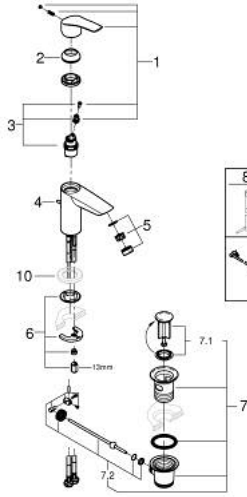

EUROSMART 23 322 243 3 مقاس M حوض بمقبض فردي بقياس 1/2 بوصة

وصف المنتج:

- اللون: Matte Black
- قلب سيراميك GROHE SilkMove 28 مم
- محدد معدل تدفق قابل للتعديل
- مع محدد درجة حرارة
- تقنية GROHE EcoJoy لمياه أقل وتدفق ممتاز
- maximum flow rate (at 3 bar): 5 l/min
- مسارات الماء الداخلية المعزولة - من دون رصاص ونيكل
- GROHE FastFixation rapid installation system
- مجموعة تصريف المياه بقياس 1 1/4 بوصة
- خراطيم توصيل مرنة

EUROSMART 23 322 243 3 مقاس M خراطيم حوض بمقبض فردي بقياس 1/2 بوصة

الآن - 2023 ري اربف, قطع* الغيار:

1: مقبض (485482430 رقم* الطلب:-)

2: cap (461162430 رقم* الطلب:-)

3: خرطوشة (48518000 رقم* الطلب:-)

4: lift rod (659362430 رقم* الطلب:-)

5: flow control (1106372430 رقم* الطلب:-)

6: طقم تركيب ساق (46645000 رقم* الطلب:-)

7: مجموعة تصريف بقياس 1 1/4 بوصة (289102430 رقم* الطلب:-)

7.1: فيشه (071822430 رقم* الطلب:-)

7.2: عامود غير متمركز (07052000 رقم* الطلب:-)