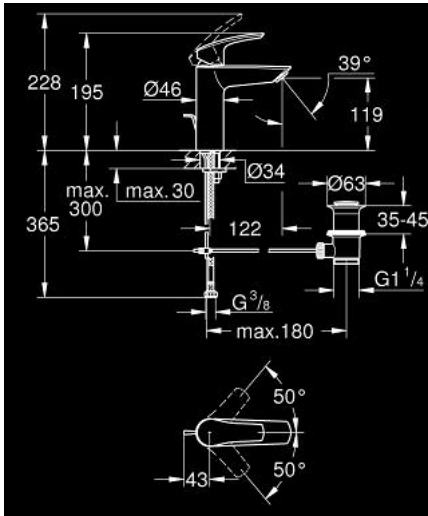

EUROSMART 23 322 243 3 مقاس M حوض بمقبض فردي بقياس 1/2 بوصة

وصف المنتج:

- اللون: Matte Black
- قلب سيراميك GROHE SilkMove 28 مم
- محدد معدل تدفق قابل للتعديل
- مع محدد درجة حرارة
- تقنية GROHE EcoJoy لمياه أقل وتدفق ممتاز
- maximum flow rate (at 3 bar): 5 l/min
- مسارات الماء الداخلية المعزولة - من دون رصاص ونيكل
- GROHE FastFixation rapid installation system
- مجموعة تصريف المياه بقياس 1 1/4 بوصة
- خراطيم توصيل مرنة

EUROSMART 23 322 243 3 مقاس M خراطيم حوض بمقبض فردي بقياس 1/2 بوصة

الآن - 2023 ري اربف, قطع* الغيار:

1: مقبض (485482430 رقم* الطلب:-)

2: cap (461162430 رقم* الطلب:-)

3: خرطوشة (48518000 رقم* الطلب:-)

4: lift rod (659362430 رقم* الطلب:-)

5: flow control (1106372430 رقم* الطلب:-)

6: طقم تركيب ساق (46645000 رقم* الطلب:-)

7: مجموعة تصريف بقياس 1 1/4 بوصة (289102430 رقم* الطلب:-)

7.1: فيشه (071822430 رقم* الطلب:-)

7.2: عامود غير متمركز (07052000 رقم* الطلب:-)