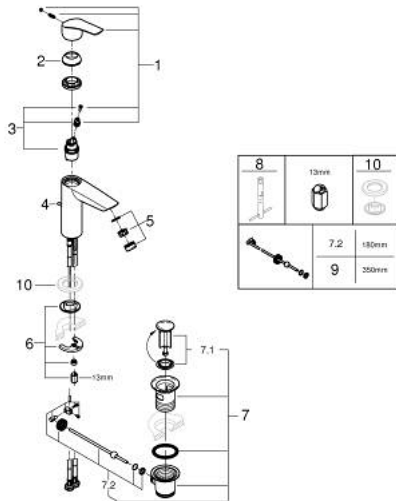

23 322 003 **EUROSMART MITIGEUR MONOCOMMANDE 1/2" LAVABO**  
**TAILLE M**

**DESCRIPTION DU PRODUIT**

- Couleur: chromé
- GROHE SilkMove cartouche en céramique 28 mm
- limiteur de débit ajustable
- avec limiteur de température
- GROHE LongLife finition durable
- GROHE EcoJoy économie d'eau
- débit maximum à 3 bars : 5 l/min
- conduit d'eau sans plomb ni nickel
- GROHE FastFixation installation rapide
- tirette et garniture de vidage 1 1/4"
- flexibles de raccordement souples

## 23 322 003 EUROSMART MITIGEUR MONOCOMMANDE 1/2" LAVABO TAILLE M

### PIÈCES DE RECHANGE, juillet 2019 – now

- 1: Levier (Numéro de commande 48548000)
- 2: Capuchon (Numéro de commande 46116000)
- 3: Cartouche (Numéro de commande 48518000)
- 4: Tirette (Numéro de commande 65936PD0)
- 5: mousseur (Numéro de commande 1106370000)
- 6: Fixation M26x1,5 (Numéro de commande 46645000)
- 7: Garniture de vidage 1 1/4" (Numéro de commande 28910000)
- 7.1: Clapet de vidage (Numéro de commande 07182000)
- 7.2: Tige et rotule de vidage (Numéro de commande 07052000)
- 8: Clef platte SW 46 mm à 6 pans (Numéro de commande 19017000)\*
- 9: Tige et rotule de vidage (Numéro de commande 07341000)\*
- 10: rosace (Numéro de commande 48165000)\*