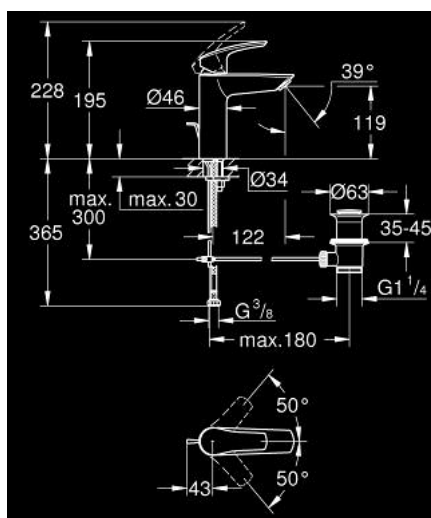

23 322 003 **EUROSMART MITIGEUR MONOCOMMANDE 1/2" LAVABO**  
**TAILLE M**

**DESCRIPTION DU PRODUIT**

- Couleur: chromé
- GROHE SilkMove cartouche en céramique 28 mm
- limiteur de débit ajustable
- avec limiteur de température
- GROHE LongLife finition durable
- GROHE EcoJoy économie d'eau
- débit maximum à 3 bars : 5 l/min
- conduit d'eau sans plomb ni nickel
- GROHE FastFixation installation rapide
- tirette et garniture de vidage 1 1/4"
- flexibles de raccordement souples

## 23 322 003 EUROSMART MITIGEUR MONOCOMMANDE 1/2" LAVABO TAILLE M

### PIÈCES DE RECHANGE, juillet 2019 – now

- 1: Levier (Numéro de commande 48548000)
- 2: Capuchon (Numéro de commande 46116000)
- 3: Cartouche (Numéro de commande 48518000)
- 4: Tirette (Numéro de commande 65936PD0)
- 5: mousseur (Numéro de commande 1106370000)
- 6: Fixation M26x1,5 (Numéro de commande 46645000)
- 7: Garniture de vidage 1 1/4" (Numéro de commande 28910000)
- 7.1: Clapet de vidage (Numéro de commande 07182000)
- 7.2: Tige et rotule de vidage (Numéro de commande 07052000)
- 8: Clef platte SW 46 mm à 6 pans (Numéro de commande 19017000)\*
- 9: Tige et rotule de vidage (Numéro de commande 07341000)\*
- 10: rosace (Numéro de commande 48165000)\*