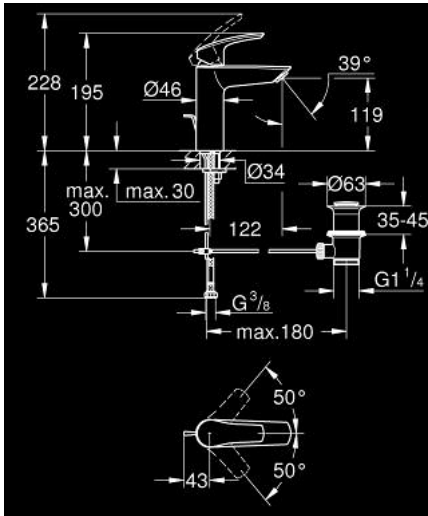

EUROSMART 23 322 003 خلاط حوض بمقبض فردي بقياس 1/2 بوصة
مقاس M

وصف المنتج:

- اللون: كروم
- قلب سيراميك GROHE SilkMove 28 مم
- محدد معدل تدفق قابل للتعديل
- مع محدد درجة حرارة
- طلاء كروم GROHE LongLife
- تقنية GROHE EcoJoy لمياه أقل وتدفق ممتاز
- maximum flow rate (at 3 bar): 5 l/min
- مسارات الماء الداخلية المعزولة - من دون رصاص ونيكل
- GROHE FastFixation rapid installation system
- مجموعة تصريف المياه بقياس 1 1/4 بوصة
- خراطيم توصيل مرنة

EUROSMART 23 322 003 خلاط حوض بمقبض فردي بقياس 1/2 بوصة
مقاس M

الآن - 2019 وي لوي, قطع* الغيار

1: مقبض (48548000 رقم* الطلب.)

2: غطاء (46116000 رقم* الطلب.)

3: خرطوشة (48518000 رقم* الطلب.)

4: عامود رفع (65936PD0 رقم* الطلب.)

5: flow control (1106370000 رقم* الطلب.)

6: طقم تركيب ساق (46645000 رقم* الطلب.)

7: مجموعة تصريف بقياس 1 1/4 بوصة (28910000 رقم* الطلب.)

7.1: فيشه (07182000 رقم* الطلب.)

7.2: عامود غير متمركز (07052000 رقم* الطلب.)