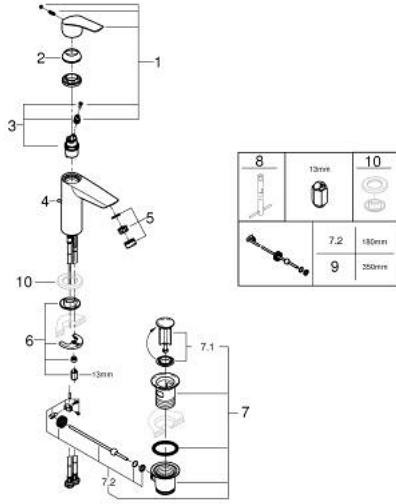

EUROSMART 23 322 003 خلاط حوض بمقبض فردي بقياس 1/2 بوصة
مقاس M

وصف المنتج:

- اللون: كروم
- قلب سيراميك GROHE SilkMove 28 مم
- محدد معدل تدفق قابل للتعديل
- مع محدد درجة حرارة
- طلاء كروم GROHE LongLife
- تقنية GROHE EcoJoy لمياه أقل وتدفق ممتاز
- maximum flow rate (at 3 bar): 5 l/min
- مسارات الماء الداخلية المعزولة - من دون رصاص ونيكل
- GROHE FastFixation rapid installation system
- مجموعة تصريف المياه بقياس 1 1/4 بوصة
- خراطيم توصيل مرنة

EUROSMART 23 322 003 خلاط حوض بمقبض فردي بقياس 1/2 بوصة
مقاس M

الآن - 2019 وي لوي, قطع* الغيار

1: مقبض (48548000 رقم* الطلب.)

2: غطاء (46116000 رقم* الطلب.)

3: خرطوشة (48518000 رقم* الطلب.)

4: عامود رفع (65936PD0 رقم* الطلب.)

5: flow control (1106370000 رقم* الطلب.)

6: طقم تركيب ساق (46645000 رقم* الطلب.)

7: مجموعة تصريف بقياس 1 1/4 بوصة (28910000 رقم* الطلب.)

7.1: فيشه (07182000 رقم* الطلب.)

7.2: عامود غير متمركز (07052000 رقم* الطلب.)