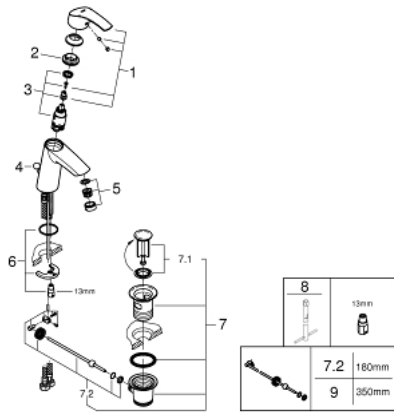

23 322 001 **EUROSMART MITIGEUR MONOCOMMANDE 1/2" LAVABO**  
**TAILLE M**

**DESCRIPTION DU PRODUIT**

- Couleur: chromé
- GROHE SilkMove cartouche en céramique 28 mm
- avec limiteur de température
- GROHE LongLife finition durable
- GROHE EcoJoy économie d'eau
- débit maximum à 3 bars : 5 l/min
- GROHE FastFixation installation rapide
- tirette et garniture de vidage 1 1/4"
- flexibles de raccordement souples

23 322 001 **EUROSMART MITIGEUR MONOCOMMANDE 1/2" LAVABO**  
**TAILLE M**

**PIÈCES DE RECHANGE**, avril 2016 – now

- 1: Levier (Numéro de commande 46859000)
- 2: Bague de fixation (Numéro de commande 46715000)
- 3: Cartouche (Numéro de commande 46580000)
- 4: Coulisse filetée (Numéro de commande 06329000)
- 5: Mousseur (Numéro de commande 48159000)
- 6: Fixation M26x1,5 (Numéro de commande 46249000)
- 7: Garniture de vidage 1 1/4" (Numéro de commande 28910000)
- 7.1: Clapet de vidage (Numéro de commande 07182000)
- 7.2: Tige et rotule de vidage (Numéro de commande 07052000)
- 8: Clef platte SW 46 mm à 6 pans (Numéro de commande 19017000)\*
- 9: Tige et rotule de vidage (Numéro de commande 07341000)\*