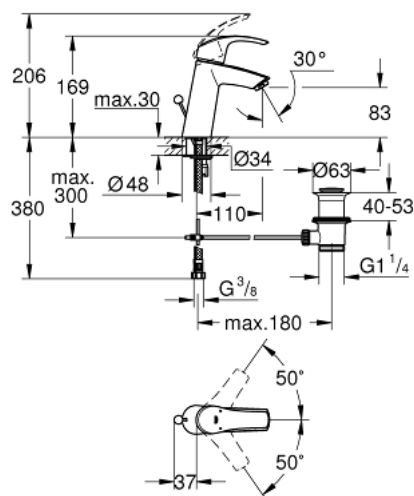

23 322 001 **EUROSMART MITIGEUR MONOCOMMANDE 1/2" LAVABO**  
**TAILLE M**

**DESCRIPTION DU PRODUIT**

- Couleur: chromé
- GROHE SilkMove cartouche en céramique 28 mm
- avec limiteur de température
- GROHE LongLife finition durable
- GROHE EcoJoy économie d'eau
- débit maximum à 3 bars : 5 l/min
- GROHE FastFixation installation rapide
- tirette et garniture de vidage 1 1/4"
- flexibles de raccordement souples

23 322 001 **EUROSMART MITIGEUR MONOCOMMANDE 1/2" LAVABO**  
**TAILLE M**

**PIÈCES DE RECHANGE**, avril 2016 – now

- 1: Levier (Numéro de commande 46859000)
- 2: Bague de fixation (Numéro de commande 46715000)
- 3: Cartouche (Numéro de commande 46580000)
- 4: Coulisse filetée (Numéro de commande 06329000)
- 5: Mousseur (Numéro de commande 48159000)
- 6: Fixation M26x1,5 (Numéro de commande 46249000)
- 7: Garniture de vidage 1 1/4" (Numéro de commande 28910000)
- 7.1: Clapet de vidage (Numéro de commande 07182000)
- 7.2: Tige et rotule de vidage (Numéro de commande 07052000)
- 8: Clef platte SW 46 mm à 6 pans (Numéro de commande 19017000)\*
- 9: Tige et rotule de vidage (Numéro de commande 07341000)\*