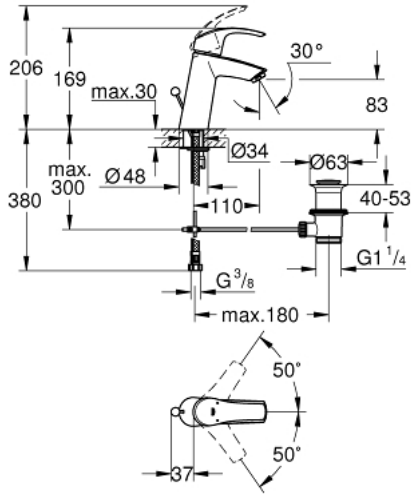

EUROSMART 23 322 001 خلاط حوض بمقبض فردي بقياس 1/2 بوصة
مقاس M

وصف المنتج:

- اللون: كروم
- قلب سيراميك GROHE SilkMove 28 مم
- مع محدد درجة حرارة
- طلاء كروم GROHE LongLife
- تقنية GROHE EcoJoy لمياه أقل وتدفق ممتاز
- maximum flow rate (at 3 bar): 5 l/min
- GROHE FastFixation rapid installation system
- مجموعة تصريف المياه بقياس 1 1/4 بوصة
- خراطيم توصيل مرنة

EUROSMART 23 322 001 خلاط حوض بمقبض فردي بقياس 1/2 بوصة مقاس M

الآن - 2016 ليربأ، قطع الغيار

1: مقبض (رقم الطلب: 46859000)

2: حلقة تركيب (رقم الطلب: 46715000)

3: خرطوشة (رقم الطلب: 46580000)

4: شداد (رقم الطلب: 06329000)

5: فلتر مياه (رقم الطلب: 48159000)

6: طقم تركيب ساق (رقم الطلب: 46249000)

7: مجموعة تصريف بقياس 1 1/4 بوصة (رقم الطلب: 28910000)

7.1: فيشه (رقم الطلب: 07182000)

7.2: عامود غير متمركز (رقم الطلب: 07052000)