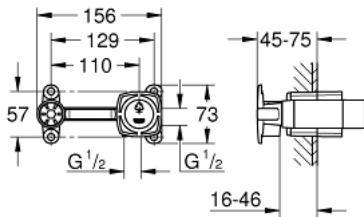

23 319 000 CORPS ENCASTRÉ POUR MITIGEUR MONOCOMMANDE

DESCRIPTION DU PRODUIT

- pour mitigeur monocommande 2 trous lavabo
- montage mural
- GROHE SilkMove cartouche en céramique 35 mm
- limiteur de débit ajustable
- profondeur d'encastrement 45 à 75 mm
- gabarit d'encastrement

23 319 000 CORPS ENCASTRÉ POUR MITIGEUR MONOCOMMANDE

PIÈCES DE RECHANGE, juin 2012 – mai 2022

1: Cartouche (Numéro de commande 46374000)

2: Clef (Numéro de commande 19332000)*

* Accessoires en option