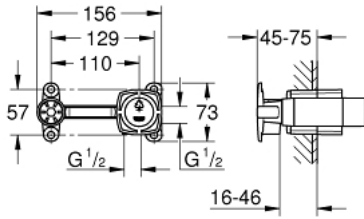

23 319 000 خلاط مزود بمقبض فردي مقاس 1/2 بوصة، جسم مخفي

وصف المنتج

- لخلاطات مغسلة بفتحيتين
- التركيب الجداري
- قلب سيراميك GROHE SilkMove 35 مم
- محدد معدل تدفق قابل للتعديل
- عمق التركيب 45 إلى 75 مم
- جهاز التركيب

23 319 000 خلاط مزود بمقبض فردي مقاس 1/2 بوصة، جسم مخفي

2022 وياح - 2012 ويناوي، قاطع الغيار

1: خرطوشة (46374000 رقم الطلأ).

2: ماسع مقاس* (19332000 رقم الطلأ).

* إكسوارات* اأناارة*