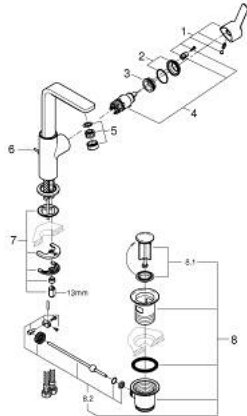

## 23 296 GN1 LINEARE MITIGEUR MONOCOMMANDE POUR LAVABO 1/2" TAILLE L

### DESCRIPTION DU PRODUIT

- Couleur: cool sunrise brossé
- GROHE SilkMove cartouche en céramique 28 mm
- avec limiteur de température
- finition GROHE LongLife
- GROHE EcoJoy économie d'eau
- débit maximum à 3 bars : 5 l/min
- mousseur SpeedClean, procédé anti-calcaire
- GROHE FastFixation Plus installation ultra rapide
- bec mobile avec butée et mousseur
- tirette et garniture de vidage 1 1/4"
- flexibles de raccordement souples

## 23 296 GN1 LINEARE MITIGEUR MONOCOMMANDE POUR LAVABO 1/2" TAILLE L

9	13mm	82	190mm
		10	350mm

### PIÈCES DE RECHANGE, novembre 2024 – now

- 1: Levier (Numéro de commande 46984GN0)
- 2: Capuchon (Numéro de commande 46581GN0)
- 3: Bague de fixation (Numéro de commande 07419000)
- 4: Cartouche (Numéro de commande 46580000)
- 5: mousseur (Numéro de commande 48159GN0)
- 6: Coulisse filetée (Numéro de commande 46739GN0)
- 7: Fixation M26x1,5 (Numéro de commande 46645000)
- 8: Garniture de vidage 1 1/4" (Numéro de commande 28910GN0)
- 8.1: Clapet de vidage (Numéro de commande 07182GN0)
- 8.2: Tige et rotule de vidage (Numéro de commande 07052000)
- 9: Clef plate SW 46 mm à 6 pans (Numéro de commande 19017000)\*
- 10: Tige et rotule de vidage (Numéro de commande 07341000)\*