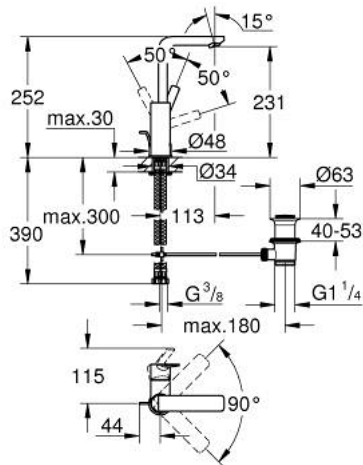

## 23 296 GN1 LINEARE MITIGEUR MONOCOMMANDE POUR LAVABO 1/2" TAILLE L

### DESCRIPTION DU PRODUIT

- Couleur: cool sunrise brossé
- GROHE SilkMove cartouche en céramique 28 mm
- avec limiteur de température
- finition GROHE LongLife
- GROHE EcoJoy économie d'eau
- débit maximum à 3 bars : 5 l/min
- mousseur SpeedClean, procédé anti-calcaire
- GROHE FastFixation Plus installation ultra rapide
- bec mobile avec butée et mousseur
- tirette et garniture de vidage 1 1/4"
- flexibles de raccordement souples

## 23 296 GN1 LINEARE MITIGEUR MONOCOMMANDE POUR LAVABO 1/2" TAILLE L

9	13mm	82	190mm
		10	350mm

### PIÈCES DE RECHANGE, novembre 2024 – now

- 1: Levier (Numéro de commande 46984GN0)
- 2: Capuchon (Numéro de commande 46581GN0)
- 3: Bague de fixation (Numéro de commande 07419000)
- 4: Cartouche (Numéro de commande 46580000)
- 5: mousseur (Numéro de commande 48159GN0)
- 6: Coulisse filetée (Numéro de commande 46739GN0)
- 7: Fixation M26x1,5 (Numéro de commande 46645000)
- 8: Garniture de vidage 1 1/4" (Numéro de commande 28910GN0)
- 8.1: Clapet de vidage (Numéro de commande 07182GN0)
- 8.2: Tige et rotule de vidage (Numéro de commande 07052000)
- 9: Clef plate SW 46 mm à 6 pans (Numéro de commande 19017000)\*
- 10: Tige et rotule de vidage (Numéro de commande 07341000)\*