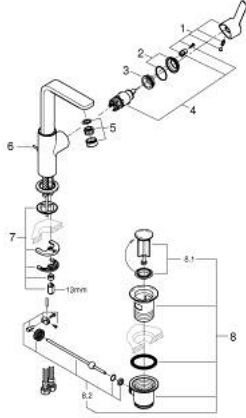

## LINEARE 23 296 GN1 خلاط حوض بمقبض فردي بقياس 1/2 بوصة <BR /> مقاس كبير

الآن - 2024 ريمفون، قطع الغيار

1: مقبض (46984GN0 رقم الطلب)

2: غطاء (46581GN0 رقم الطلب)

3: حلقة تركيب (07419000 رقم الطلب)

4: خرطوشة (46580000 رقم الطلب)

5: flow control (48159GN0 رقم الطلب)

6: شداد (46739GN0 رقم الطلب)

7: طقم تركيب ساق (46645000 رقم الطلب)

8: مجموعة تصريف بقياس 1 1/4 بوصة (28910GN0 رقم الطلب)

8.1: فيشه (07182GN0 رقم الطلب)

8.2: عامود غير متمركز (07052000 رقم الطلب)

9: مفتاح تحميل\* (19017000 رقم الطلب)

10: عامود غير متمركز\* (07341000 رقم الطلب)

\* إكسسوارات اختيارية

9	13mm	82	180mm
		10	350mm