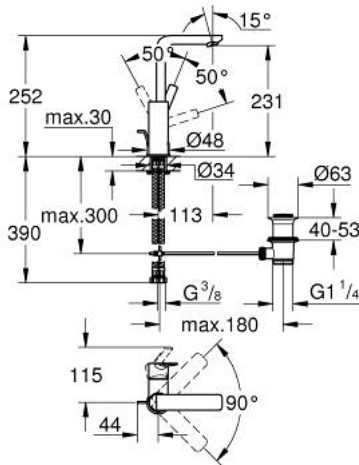

LINEARE 23 296 GN1 خلاط حوض بمقبض فردي بقياس 1/2 بوصة <BR /> مقاس كبير

وصف المنتج

- اللون: brushed cool sunrise
- قلب سيراميك GROHE SilkMove 28 مم
- مع محدد درجة حرارة
- طلاء GROHE LongLife
- تقنية GROHE EcoJoy لمياه أقل وتدفق ممتاز
- maximum flow rate (at 3 bar): 5 l/min
- مرغي المياه SpeedClean
- نظام التركيب GROHE QuickFix Plus
- الصنوبر الدوار مع مرغي المياه ومحدد التوقف
- مجموعة تصريف المياه بقياس 1 1/4 بوصة
- خرطوم توصيل مرنة

## LINEARE 23 296 GN1 خلاط حوض بمقبض فردي بقياس 1/2 بوصة <BR /> مقاس كبير

الآن - 2024 ريمفون، قطع الغيار

1: مقبض (46984GN0 رقم الطلب)

2: غطاء (46581GN0 رقم الطلب)

3: حلقة تركيب (07419000 رقم الطلب)

4: خرطوشة (46580000 رقم الطلب)

5: flow control (48159GN0 رقم الطلب)

6: شداد (46739GN0 رقم الطلب)

7: طقم تركيب ساق (46645000 رقم الطلب)

8: مجموعة تصريف بقياس 1 1/4 بوصة (28910GN0 رقم الطلب)

8.1: فيشه (07182GN0 رقم الطلب)

8.2: عامود غير متمركز (07052000 رقم الطلب)

9: مفتاح تحميل\* (19017000 رقم الطلب)

10: عامود غير متمركز\* (07341000 رقم الطلب)

\* إكسسوارات اختيارية

9	13mm	82	180mm
		10	350mm