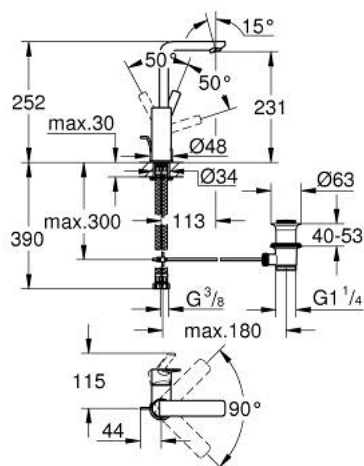

23 296 DL1 LINEARE MITIGEUR MONOCOMMANDE POUR LAVABO 1/2" TAILLE L

DESCRIPTION DU PRODUIT

- Couleur: warm sunset brossé
- GROHE SilkMove cartouche en céramique 28 mm
- avec limiteur de température
- finition GROHE LongLife
- GROHE EcoJoy économie d'eau
- débit maximum à 3 bars : 5 l/min
- mousseur SpeedClean, procédé anti-calcaire
- GROHE FastFixation Plus installation ultra rapide
- bec mobile avec butée et mousseur
- tirette et garniture de vidage 1 1/4"
- flexibles de raccordement souples

23 296 DL1 LINEARE MITIGEUR MONOCOMMANDE POUR LAVABO 1/2" TAILLE L

9	13mm	8.2	190mm
		10	350mm

PIÈCES DE RECHANGE, novembre 2024 – now

- 1: Levier (Numéro de commande 46984DL0)
- 2: Capuchon (Numéro de commande 46581DL0)
- 3: Bague de fixation (Numéro de commande 07419000)
- 4: Cartouche (Numéro de commande 46580000)
- 5: mousseur (Numéro de commande 48159DL0)
- 6: tirette de vidage (Numéro de commande 46739DL0)
- 7: Fixation M26x1,5 (Numéro de commande 46645000)
- 8: Garniture de vidage 1 1/4" (Numéro de commande 28910DL0)
- 8.1: Clapet de vidage (Numéro de commande 07182DL0)
- 8.2: Tige et rotule de vidage (Numéro de commande 07052000)
- 9: Clef plate SW 46 mm à 6 pans (Numéro de commande 19017000)*
- 10: Tige et rotule de vidage (Numéro de commande 07341000)*