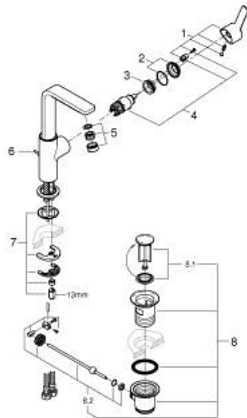

23 296 DL1 LINEARE MITIGEUR MONOCOMMANDE POUR LAVABO 1/2" TAILLE L

DESCRIPTION DU PRODUIT

- Couleur: warm sunset brossé
- GROHE SilkMove cartouche en céramique 28 mm
- avec limiteur de température
- finition GROHE LongLife
- GROHE EcoJoy économie d'eau
- débit maximum à 3 bars : 5 l/min
- mousseur SpeedClean, procédé anti-calcaire
- GROHE FastFixation Plus installation ultra rapide
- bec mobile avec butée et mousseur
- tirette et garniture de vidage 1 1/4"
- flexibles de raccordement souples

23 296 DL1 LINEARE MITIGEUR MONOCOMMANDE POUR LAVABO 1/2" TAILLE L

9	13mm	8.2	190mm
		10	350mm

PIÈCES DE RECHANGE, novembre 2024 – now

- 1: Levier (Numéro de commande 46984DL0)
- 2: Capuchon (Numéro de commande 46581DL0)
- 3: Bague de fixation (Numéro de commande 07419000)
- 4: Cartouche (Numéro de commande 46580000)
- 5: mousseur (Numéro de commande 48159DL0)
- 6: tirette de vidage (Numéro de commande 46739DL0)
- 7: Fixation M26x1,5 (Numéro de commande 46645000)
- 8: Garniture de vidage 1 1/4" (Numéro de commande 28910DL0)
- 8.1: Clapet de vidage (Numéro de commande 07182DL0)
- 8.2: Tige et rotule de vidage (Numéro de commande 07052000)
- 9: Clef plate SW 46 mm à 6 pans (Numéro de commande 19017000)*
- 10: Tige et rotule de vidage (Numéro de commande 07341000)*