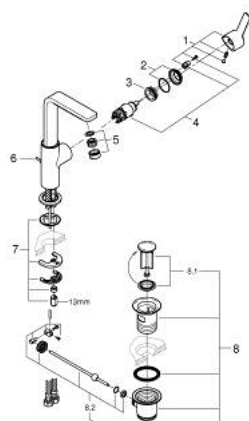

23 296 DC1 LINEARE MITIGEUR MONOCOMMANDE POUR LAVABO 1/2" TAILLE L

DESCRIPTION DU PRODUIT

- Couleur: supersteel
- GROHE SilkMove cartouche en céramique 28 mm
- avec limiteur de température
- finition GROHE LongLife
- GROHE EcoJoy économie d'eau
- débit maximum à 3 bars : 5 l/min
- mousseur SpeedClean, procédé anti-calcaire
- GROHE FastFixation Plus installation ultra rapide
- bec mobile avec butée et mousseur
- tirette et garniture de vidage 1 1/4"
- flexibles de raccordement souples

23 296 DC1 LINEARE MITIGEUR MONOCOMMANDE POUR LAVABO 1/2" TAILLE L

9	13mm	82	190mm
		10	350mm

PIÈCES DE RECHANGE, septembre 2016 – now

- 1: Levier (Numéro de commande 46984DC0)
- 2: Capuchon (Numéro de commande 46581DC0)
- 3: Bague de fixation (Numéro de commande 07419000)
- 4: Cartouche (Numéro de commande 46580000)
- 5: Mousseur (Numéro de commande 48159DC0)
- 6: Coulisse filetée (Numéro de commande 46739EN0)
- 7: Fixation M26x1,5 (Numéro de commande 46645000)
- 8: Garniture de vidage 1 1/4" (Numéro de commande 28910DC0)
- 9: Clef platte SW 46 mm à 6 pans (Numéro de commande 19017000)*
- 10: Tige et rotule de vidage (Numéro de commande 07341000)*