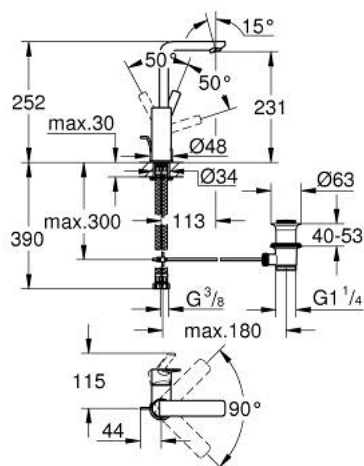

23 296 DC1 LINEARE MITIGEUR MONOCOMMANDE POUR LAVABO 1/2" TAILLE L

DESCRIPTION DU PRODUIT

- Couleur: supersteel
- GROHE SilkMove cartouche en céramique 28 mm
- avec limiteur de température
- finition GROHE LongLife
- GROHE EcoJoy économie d'eau
- débit maximum à 3 bars : 5 l/min
- mousseur SpeedClean, procédé anti-calcaire
- GROHE FastFixation Plus installation ultra rapide
- bec mobile avec butée et mousseur
- tirette et garniture de vidage 1 1/4"
- flexibles de raccordement souples

23 296 DC1 LINEARE MITIGEUR MONOCOMMANDE POUR LAVABO 1/2" TAILLE L

9	13mm	82	190mm
		10	350mm

PIÈCES DE RECHANGE, septembre 2016 – now

- 1: Levier (Numéro de commande 46984DC0)
- 2: Capuchon (Numéro de commande 46581DC0)
- 3: Bague de fixation (Numéro de commande 07419000)
- 4: Cartouche (Numéro de commande 46580000)
- 5: Mousseur (Numéro de commande 48159DC0)
- 6: Coulisse filetée (Numéro de commande 46739EN0)
- 7: Fixation M26x1,5 (Numéro de commande 46645000)
- 8: Garniture de vidage 1 1/4" (Numéro de commande 28910DC0)
- 9: Clef platte SW 46 mm à 6 pans (Numéro de commande 19017000)*
- 10: Tige et rotule de vidage (Numéro de commande 07341000)*