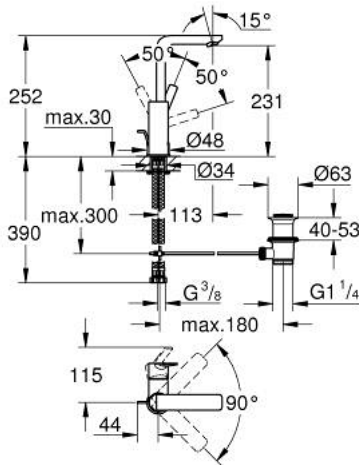

LINEARE 23 296 DC1 خلاط حوض بمقبض فردي بقياس 1/2 بوصة
 مقاس كبير

وصف المنتج

• اللون: supersteel

• قلب سيراميك GROHE SilkMove 28 مم

• مع محدد درجة حرارة

• طلاء GROHE LongLife

• تقنية GROHE EcoJoy لمياه أقل وتدفق ممتاز

• maximum flow rate (at 3 bar): 5 l/min

• مرغي المياه SpeedClean

• نظام التركيب GROHE QuickFix Plus

• الصنبور الدوار مع مرغي المياه ومحدد التوقف

• مجموعة تصريف المياه بقياس 1 1/4 بوصة

• خراطيم توصيل مرنة

LINEARE 23 296 DC1 خلاط حوض بمقبض فردي بقياس 1/2 بوصة
 مقاس كبير

الآن - 2016 ريمتس، قطع الغيار

1: مقبض (46984DC0 رقم الطلب -)

2: غطاء (46581DC0 رقم الطلب -)

3: حلقة تركيب (07419000 رقم الطلب -)

4: خرطوشة (46580000 رقم الطلب -)

5: فلتر مياه (48159DC0 رقم الطلب -)

6: شداد (46739EN0 رقم الطلب -)

7: طقم تركيب ساق (46645000 رقم الطلب -)

8: مجموعة تصريف بقياس 1 1/4 بوصة (28910DC0 رقم الطلب -)

9: مفتاح تحميل* (19017000 رقم الطلب -)

10: عامود غير متمركز* (07341000 رقم الطلب -)

* إكسسوارات اختيارية

9	13mm	82	180mm
		10	350mm