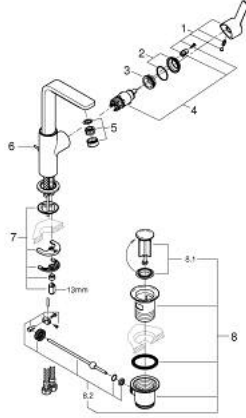

• maximum flow rate (at 3 bar): 5 l/min

• مرغي المياه SpeedClean

• نظام التركيب GROHE QuickFix Plus

• الصنبور الدوار مع مرغي المياه ومحدد التوقف

• مجموعة تصريف المياه بقياس 1 1/4 بوصة

• خراطيم توصيل مرنة

LINEARE 23 296 DC1 خلاط حوض بمقبض فردي بقياس 1/2 بوصة
 مقاس كبير

الآن - 2016 ريمتس، قطع الغيار

1: مقبض (46984DC0 رقم الطلب -)

2: غطاء (46581DC0 رقم الطلب -)

3: حلقة تركيب (07419000 رقم الطلب -)

4: خرطوشة (46580000 رقم الطلب -)

5: فلتر مياه (48159DC0 رقم الطلب -)

6: شداد (46739EN0 رقم الطلب -)

7: طقم تركيب ساق (46645000 رقم الطلب -)

8: مجموعة تصريف بقياس 1 1/4 بوصة (28910DC0 رقم الطلب -)

9: مفتاح تحميل* (19017000 رقم الطلب -)

10: عامود غير متمركز* (07341000 رقم الطلب -)

* إكسسوارات اختيارية

9	13mm	82	180mm
		10	350mm