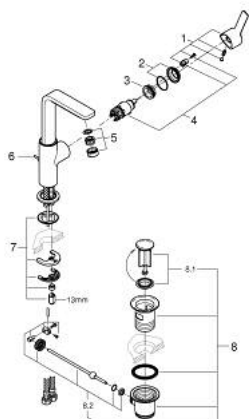

23 296 AL1 LINEARE MITIGEUR MONOCOMMANDE POUR LAVABO 1/2" TAILLE L

DESCRIPTION DU PRODUIT

- Couleur: hard graphite brossé
- GROHE SilkMove cartouche en céramique 28 mm
- avec limiteur de température
- finition GROHE LongLife
- GROHE EcoJoy économie d'eau
- débit maximum à 3 bars : 5 l/min
- mousseur SpeedClean, procédé anti-calcaire
- GROHE FastFixation Plus installation ultra rapide
- bec mobile avec butée et mousseur
- tirette et garniture de vidage 1 1/4"
- flexibles de raccordement souples

23 296 AL1 LINEARE MITIGEUR MONOCOMMANDE POUR LAVABO 1/2" TAILLE L

PIÈCES DE RECHANGE, mars 2019 – now

- 1: Levier (Numéro de commande 46984AL0)
- 2: Capuchon (Numéro de commande 46581AL0)
- 3: Bague de fixation (Numéro de commande 07419000)
- 4: Cartouche (Numéro de commande 46580000)
- 5: Mousseur (Numéro de commande 48159AL0)
- 6: Coulisse filetée (Numéro de commande 46739AL0)
- 7: Fixation M26x1,5 (Numéro de commande 46645000)
- 8: Garniture de vidage 1 1/4" (Numéro de commande 28910AL0)
- 9: Clef platte SW 46 mm à 6 pans (Numéro de commande 19017000)*
- 10: Tige et rotule de vidage (Numéro de commande 07341000)*

* Accessoires en option

9	13mm	82	190mm
		10	350mm