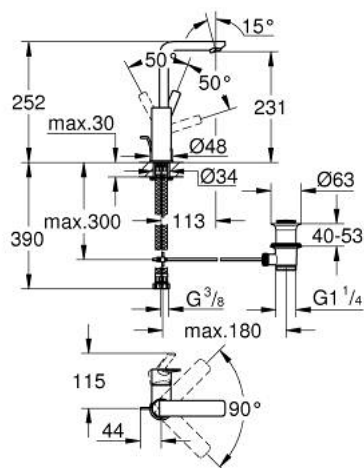

23 296 AL1 LINEARE MITIGEUR MONOCOMMANDE POUR LAVABO 1/2" TAILLE L

DESCRIPTION DU PRODUIT

- Couleur: hard graphite brossé
- GROHE SilkMove cartouche en céramique 28 mm
- avec limiteur de température
- finition GROHE LongLife
- GROHE EcoJoy économie d'eau
- débit maximum à 3 bars : 5 l/min
- mousseur SpeedClean, procédé anti-calcaire
- GROHE FastFixation Plus installation ultra rapide
- bec mobile avec butée et mousseur
- tirette et garniture de vidage 1 1/4"
- flexibles de raccordement souples

23 296 AL1 LINEARE MITIGEUR MONOCOMMANDE POUR LAVABO 1/2" TAILLE L

PIÈCES DE RECHANGE, mars 2019 – now

- 1: Levier (Numéro de commande 46984AL0)
- 2: Capuchon (Numéro de commande 46581AL0)
- 3: Bague de fixation (Numéro de commande 07419000)
- 4: Cartouche (Numéro de commande 46580000)
- 5: Mousseur (Numéro de commande 48159AL0)
- 6: Coulisse filetée (Numéro de commande 46739AL0)
- 7: Fixation M26x1,5 (Numéro de commande 46645000)
- 8: Garniture de vidage 1 1/4" (Numéro de commande 28910AL0)
- 9: Clef platte SW 46 mm à 6 pans (Numéro de commande 19017000)*
- 10: Tige et rotule de vidage (Numéro de commande 07341000)*

* Accessoires en option

9	13mm	82	190mm
		10	350mm