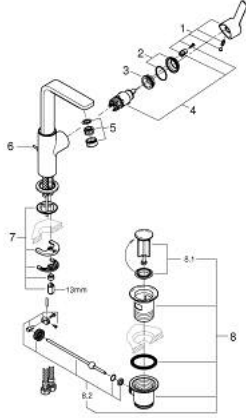

LINEARE 23 296 AL1 خلاط حوض بمقبض فردي بقياس 1/2 بوصة
 مقاس كبير

الآن - 2019 س رام, قطع الغيار:

1: مقبض (46984AL0 رقم الطلب:-)

2: غطاء (46581AL0 رقم الطلب:-)

3: حلقة تركيب (07419000 رقم الطلب:-)

4: خرطوشة (46580000 رقم الطلب:-)

5: فلتر مياه (48159AL0 رقم الطلب:-)

6: شداد (46739AL0 رقم الطلب:-)

7: طقم تركيب ساق (46645000 رقم الطلب:-)

8: مجموعة تصريف بقياس 1 1/4 بوصة (28910AL0 رقم الطلب:-)

9: مفتاح تحميل* (19017000 رقم الطلب:-)

10: عامود غير متمركز* (07341000 رقم الطلب:-)

* إكسسوارات* اختيارية*

9	13mm	82	180mm
		10	350mm