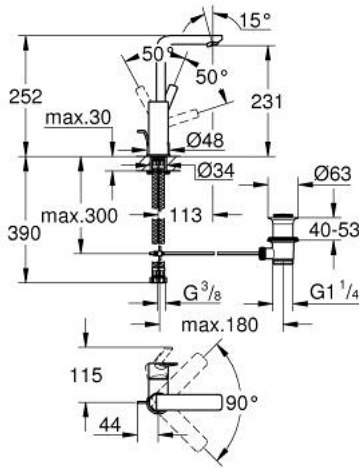

LINEARE 23 296 AL1 خلاط حوض بمقبض فردي بقياس 1/2 بوصة
 مقاس كبير

وصف المنتج:

- اللون: brushed hard graphite
- قلب سيراميك GROHE SilkMove 28 مم
- مع محدد درجة حرارة
- طلاء GROHE LongLife
- تقنية GROHE EcoJoy لمياه أقل وتدفق ممتاز
- maximum flow rate (at 3 bar): 5 l/min
- مرغي المياه SpeedClean
- نظام التركيب GROHE QuickFix Plus
- الصنوبر الدوار مع مرغي المياه ومحدد التوقف
- مجموعة تصريف المياه بقياس 1 1/4 بوصة
- خرطوم توصيل مرنة

LINEARE 23 296 AL1 خلاط حوض بمقبض فردي بقياس 1/2 بوصة
 مقاس كبير

الآن - 2019 س رام, قطع الغيار:

1: مقبض (46984AL0 رقم الطلب:-)

2: غطاء (46581AL0 رقم الطلب:-)

3: حلقة تركيب (07419000 رقم الطلب:-)

4: خرطوشة (46580000 رقم الطلب:-)

5: فلتر مياه (48159AL0 رقم الطلب:-)

6: شداد (46739AL0 رقم الطلب:-)

7: طقم تركيب ساق (46645000 رقم الطلب:-)

8: مجموعة تصريف بقياس 1 1/4 بوصة (28910AL0 رقم الطلب:-)

9: مفتاح تحميل* (19017000 رقم الطلب:-)

10: عامود غير متمركز* (07341000 رقم الطلب:-)

* إكسسوارات* اختيارية*

9	13mm	82	180mm
		10	350mm