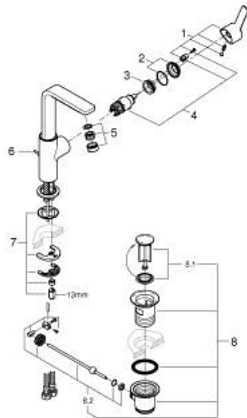

23 296 243 F LINEARE MITIGEUR MONOCOMMANDE POUR LAVABO 1/2" TAILLE L

9	13mm	82	190mm
		10	350mm

PIÈCES DE RECHANGE, mai 2024 – now

- 1: Levier (Numéro de commande 469842430)
- 2: Capuchon (Numéro de commande 465812430)
- 3: Bague de fixation (Numéro de commande 07419000)
- 4: Cartouche (Numéro de commande 46580000)
- 5: Mousseur (Numéro de commande 481592430)
- 6: tirette de vidage (Numéro de commande 467392430)
- 7: Fixation M26x1,5 (Numéro de commande 46645000)
- 8: Garniture de vidage 1 1/4" (Numéro de commande 289102430)
- 8.1: Clapet de vidage (Numéro de commande 071822430)
- 8.2: Tige et rotule de vidage (Numéro de commande 07052000)
- 9: Clef plate SW 46 mm à 6 pans (Numéro de commande 19017000)*
- 10: Tige et rotule de vidage (Numéro de commande 07341000)*