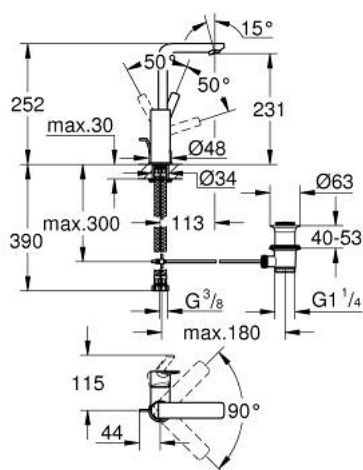

23 296 243 F LINEARE MITIGEUR MONOCOMMANDE POUR LAVABO 1/2" TAILLE L

DESCRIPTION DU PRODUIT

- Couleur: matte black
- GROHE SilkMove cartouche en céramique 28 mm
- avec limiteur de température
- GROHE EcoJoy SpeedClean mousseur 5,0 l/min
- GROHE FastFixation Plus installation ultra rapide
- bec mobile avec butée et mousseur
- tirette et garniture de vidage 1 1/4"
- flexibles de raccordement souples

23 296 243 F LINEARE MITIGEUR MONOCOMMANDE POUR LAVABO 1/2" TAILLE L

9	13mm	82	190mm
		10	350mm

PIÈCES DE RECHANGE, mai 2024 – now

- 1: Levier (Numéro de commande 469842430)
- 2: Capuchon (Numéro de commande 465812430)
- 3: Bague de fixation (Numéro de commande 07419000)
- 4: Cartouche (Numéro de commande 46580000)
- 5: Mousseur (Numéro de commande 481592430)
- 6: tirette de vidage (Numéro de commande 467392430)
- 7: Fixation M26x1,5 (Numéro de commande 46645000)
- 8: Garniture de vidage 1 1/4" (Numéro de commande 289102430)
- 8.1: Clapet de vidage (Numéro de commande 071822430)
- 8.2: Tige et rotule de vidage (Numéro de commande 07052000)
- 9: Clef platte SW 46 mm à 6 pans (Numéro de commande 19017000)*
- 10: Tige et rotule de vidage (Numéro de commande 07341000)*