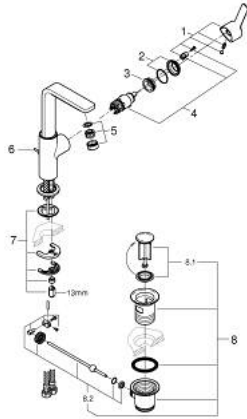

23 296 243 F LINEARE MITIGEUR MONOCOMMANDE POUR LAVABO 1/2" TAILLE L

9	13mm	82	190mm
		10	350mm

PIÈCES DE RECHANGE, mai 2024 – now

- 1: Levier (Numéro de commande 469842430)
- 2: Capuchon (Numéro de commande 465812430)
- 3: Bague de fixation (Numéro de commande 07419000)
- 4: Cartouche (Numéro de commande 46580000)
- 5: Mousseur (Numéro de commande 481592430)
- 6: tirette de vidage (Numéro de commande 467392430)
- 7: Fixation M26x1,5 (Numéro de commande 46645000)
- 8: Garniture de vidage 1 1/4" (Numéro de commande 289102430)
- 8.1: Clapet de vidage (Numéro de commande 071822430)
- 8.2: Tige et rotule de vidage (Numéro de commande 07052000)
- 9: Clef plate SW 46 mm à 6 pans (Numéro de commande 19017000)*
- 10: Tige et rotule de vidage (Numéro de commande 07341000)*

* Accessoires en option