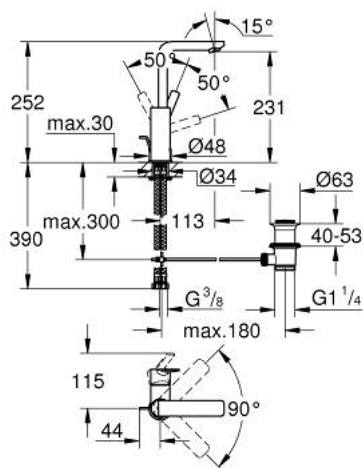

## 23 296 243 F LINEARE MITIGEUR MONOCOMMANDE POUR LAVABO 1/2" TAILLE L

### DESCRIPTION DU PRODUIT

- Couleur: matte black
- GROHE SilkMove cartouche en céramique 28 mm
- avec limiteur de température
- SpeedClean mousseur 5,0 l/min
- GROHE FastFixation Plus installation ultra rapide
- bec mobile avec butée et mousseur
- tirette et garniture de vidage 1 1/4"
- flexibles de raccordement souples

## 23 296 243 F LINEARE MITIGEUR MONOCOMMANDE POUR LAVABO 1/2" TAILLE L

9	13mm	82	190mm
		10	350mm

### PIÈCES DE RECHANGE, mai 2024 – now

- 1: Levier (Numéro de commande 469842430)
- 2: Capuchon (Numéro de commande 465812430)
- 3: Bague de fixation (Numéro de commande 07419000)
- 4: Cartouche (Numéro de commande 46580000)
- 5: Mousseur (Numéro de commande 481592430)
- 6: tirette de vidage (Numéro de commande 467392430)
- 7: Fixation M26x1,5 (Numéro de commande 46645000)
- 8: Garniture de vidage 1 1/4" (Numéro de commande 289102430)
- 8.1: Clapet de vidage (Numéro de commande 071822430)
- 8.2: Tige et rotule de vidage (Numéro de commande 07052000)
- 9: Clef plate SW 46 mm à 6 pans (Numéro de commande 19017000)\*
- 10: Tige et rotule de vidage (Numéro de commande 07341000)\*