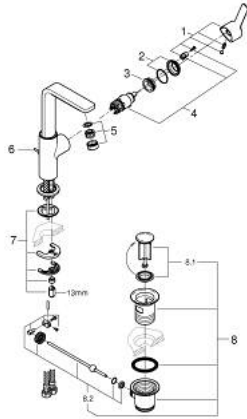

## 23 296 243 F LINEARE MITIGEUR MONOCOMMANDE POUR LAVABO 1/2" TAILLE L

### DESCRIPTION DU PRODUIT

- Couleur: matte black
- GROHE SilkMove cartouche en céramique 28 mm
- avec limiteur de température
- SpeedClean mousseur 5,0 l/min
- GROHE FastFixation Plus installation ultra rapide
- bec mobile avec butée et mousseur
- tirette et garniture de vidage 1 1/4"
- flexibles de raccordement souples

## 23 296 243 F LINEARE MITIGEUR MONOCOMMANDE POUR LAVABO 1/2" TAILLE L

9	13mm	82	190mm
		10	350mm

### PIÈCES DE RECHANGE, mai 2024 – now

- 1: Levier (Numéro de commande 469842430)
- 2: Capuchon (Numéro de commande 465812430)
- 3: Bague de fixation (Numéro de commande 07419000)
- 4: Cartouche (Numéro de commande 46580000)
- 5: Mousseur (Numéro de commande 481592430)
- 6: tirette de vidage (Numéro de commande 467392430)
- 7: Fixation M26x1,5 (Numéro de commande 46645000)
- 8: Garniture de vidage 1 1/4" (Numéro de commande 289102430)
- 8.1: Clapet de vidage (Numéro de commande 071822430)
- 8.2: Tige et rotule de vidage (Numéro de commande 07052000)
- 9: Clef plate SW 46 mm à 6 pans (Numéro de commande 19017000)\*
- 10: Tige et rotule de vidage (Numéro de commande 07341000)\*