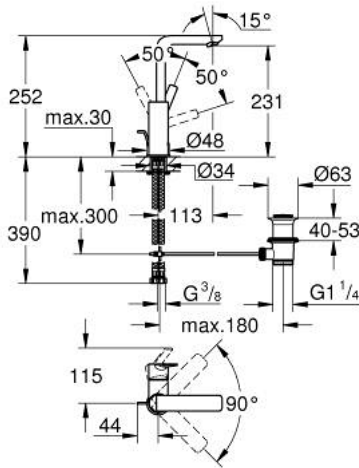

LINEARE 23 296 243 F حوض بمقبض فردي بقياس 1/2 بوصة <BR /> مقاس كبير

وصف المنتج:

- اللون: Matte Black
- قلب سيراميك GROHE SilkMove 28 مم
- مع محدد درجة حرارة
- مرغي المياه GROHE EcoJoy SpeedClean 5.0 لتر/دقيقة
- نظام التركيب GROHE QuickFix Plus
- الصنبور الدوار مع مرغي المياه ومحدد التوقف
- مجموعة تصريف المياه بقياس 1 1/4 بوصة
- خراطيم توصيل مرنة

LINEARE 23 296 243 F خلاط حوض بمقبض فردي بقياس 1/2 بوصة <BR /> مقاس كبير

الآن - 2024 ويا م، قطع الغيار

9	13mm	82	180mm
		10	350mm

1: مقبض (469842430 رقم الطلب:-)

2: غطاء (465812430 رقم الطلب:-)

3: حلقة تركيب (07419000 رقم الطلب:-)

4: خرطوشة (46580000 رقم الطلب:-)

5: فلتر مياه (481592430 رقم الطلب:-)

6: lift rod (467392430 رقم الطلب:-)

7: طقم تركيب ساق (46645000 رقم الطلب:-)

8: مجموعة تصريف بقياس 1 1/4 بوصة (289102430 رقم الطلب:-)

8.1: فيشه (071822430 رقم الطلب:-)