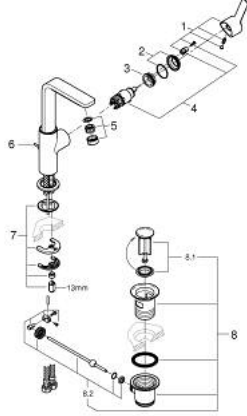

LINEARE 23 296 243 F حوض بمقبض فردي بقياس 1/2 بوصة <BR /> مقاس كبير

وصف المنتج:

- اللون: Matte Black
- قلب سيراميك GROHE SilkMove 28 مم
- مع محدد درجة حرارة
- مرغي المياه GROHE EcoJoy SpeedClean 5.0 لتر/دقيقة
- نظام التركيب GROHE QuickFix Plus
- الصنبور الدوار مع مرغي المياه ومحدد التوقف
- مجموعة تصريف المياه بقياس 1 1/4 بوصة
- خراطيم توصيل مرنة

LINEARE 23 296 243 F خلاط حوض بمقبض فردي بقياس 1/2 بوصة <BR /> مقاس كبير

الآن - 2024 ويا م، قطع الغيار

9	13mm	82	180mm
		10	350mm

1: مقبض (469842430 رقم الطلب:-)

2: غطاء (465812430 رقم الطلب:-)

3: حلقة تركيب (07419000 رقم الطلب:-)

4: خرطوشة (46580000 رقم الطلب:-)

5: فلتر مياه (481592430 رقم الطلب:-)

6: lift rod (467392430 رقم الطلب:-)

7: طقم تركيب ساق (46645000 رقم الطلب:-)

8: مجموعة تصريف بقياس 1 1/4 بوصة (289102430 رقم الطلب:-)

8.1: فيشه (071822430 رقم الطلب:-)