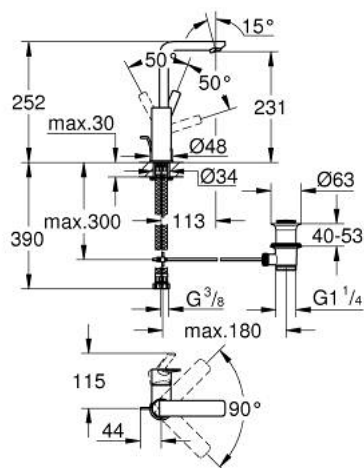

23 296 243 1 LINEARE MITIGEUR MONOCOMMANDE POUR LAVABO 1/2" TAILLE L

DESCRIPTION DU PRODUIT

- Couleur: matte black
- GROHE SilkMove cartouche en céramique 28 mm
- avec limiteur de température
- GROHE EcoJoy économie d'eau
- débit maximum à 3 bars : 5 l/min
- mousseur SpeedClean, procédé anti-calcaire
- GROHE FastFixation Plus installation ultra rapide
- bec mobile avec butée et mousseur
- tirette et garniture de vidage 1 1/4"
- flexibles de raccordement souples

23 296 243 1 **LINEARE MITIGEUR MONOCOMMANDE POUR LAVABO 1/2" TAILLE L**

9	13mm	82	190mm
		10	350mm

PIÈCES DE RECHANGE, mai 2024 – now

- 1: Levier (Numéro de commande 469842430)
- 2: Capuchon (Numéro de commande 465812430)
- 3: Bague de fixation (Numéro de commande 07419000)
- 4: Cartouche (Numéro de commande 46580000)
- 5: Mousseur (Numéro de commande 481592430)
- 6: tirette de vidage (Numéro de commande 467392430)
- 7: Fixation M26x1,5 (Numéro de commande 46645000)
- 8: Garniture de vidage 1 1/4" (Numéro de commande 289102430)
- 8.1: Clapet de vidage (Numéro de commande 071822430)
- 8.2: Tige et rotule de vidage (Numéro de commande 07052000)
- 9: Clef plate SW 46 mm à 6 pans (Numéro de commande 19017000)*
- 10: Tige et rotule de vidage (Numéro de commande 07341000)*