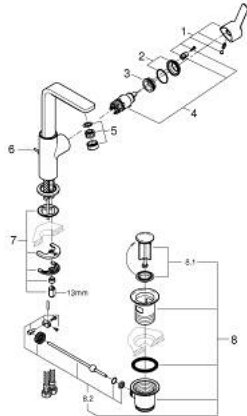

23 296 243 1 LINEARE MITIGEUR MONOCOMMANDE POUR LAVABO 1/2" TAILLE L

DESCRIPTION DU PRODUIT

- Couleur: matte black
- GROHE SilkMove cartouche en céramique 28 mm
- avec limiteur de température
- GROHE EcoJoy économie d'eau
- débit maximum à 3 bars : 5 l/min
- mousseur SpeedClean, procédé anti-calcaire
- GROHE FastFixation Plus installation ultra rapide
- bec mobile avec butée et mousseur
- tirette et garniture de vidage 1 1/4"
- flexibles de raccordement souples

23 296 243 1 **LINEARE MITIGEUR MONOCOMMANDE POUR LAVABO 1/2" TAILLE L**

9	13mm	82	190mm
		10	350mm

PIÈCES DE RECHANGE, mai 2024 – now

- 1: Levier (Numéro de commande 469842430)
- 2: Capuchon (Numéro de commande 465812430)
- 3: Bague de fixation (Numéro de commande 07419000)
- 4: Cartouche (Numéro de commande 46580000)
- 5: Mousseur (Numéro de commande 481592430)
- 6: tirette de vidage (Numéro de commande 467392430)
- 7: Fixation M26x1,5 (Numéro de commande 46645000)
- 8: Garniture de vidage 1 1/4" (Numéro de commande 289102430)
- 8.1: Clapet de vidage (Numéro de commande 071822430)
- 8.2: Tige et rotule de vidage (Numéro de commande 07052000)
- 9: Clef plate SW 46 mm à 6 pans (Numéro de commande 19017000)*
- 10: Tige et rotule de vidage (Numéro de commande 07341000)*