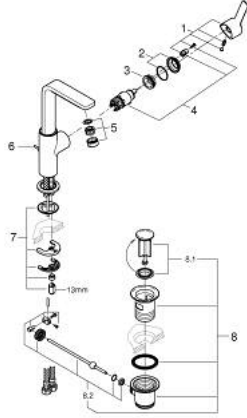

LINEARE 23 296 243 1 خلاط حوض بمقبض فردي بقياس 1/2 بوصة
 مقاس كبير

وصف المنتج

• اللون: Matte Black

• قلب سيراميك GROHE SilkMove 28 مم

• مع محدد درجة حرارة

• تقنية GROHE EcoJoy لمياه أقل وتدفق ممتاز

• maximum flow rate (at 3 bar): 5 l/min

• مرغي المياه SpeedClean

• نظام التركيب GROHE QuickFix Plus

• الصنوبر الدوار مع مرغي المياه ومحدد التوقف

• مجموعة تصريف المياه بقياس 1 1/4 بوصة

• خراطيم توصيل مرنة

1 243 296 23 LINEARE خلاط حوض بمقبض فردي بقياس 1/2 بوصة
 مقاس كبير

الآن - 2024 ويا م، قطع الغيار

9	13mm	82	190mm
		10	350mm

1: مقبض (469842430 رقم الطلب):-

2: غطاء (465812430 رقم الطلب):-

3: حلقة تركيب (07419000 رقم الطلب):-

4: خرطوشة (46580000 رقم الطلب):-

5: فلتر مياه (481592430 رقم الطلب):-

6: lift rod (467392430 رقم الطلب):-

7: طقم تركيب ساق (46645000 رقم الطلب):-

8: مجموعة تصريف بقياس 1 1/4 بوصة (289102430 رقم الطلب):-

8.1: فيشه (071822430 رقم الطلب):-

8.2: عامود غير متمركز (07052000 رقم الطلب):-