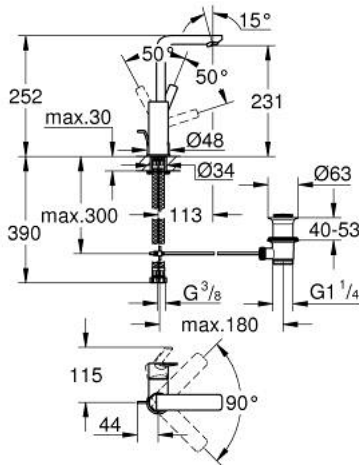

LINEARE 23 296 243 1 خلاط حوض بمقبض فردي بقياس 1/2 بوصة
 مقاس كبير

وصف المنتج

• اللون: Matte Black

• قلب سيراميك GROHE SilkMove 28 مم

• مع محدد درجة حرارة

• تقنية GROHE EcoJoy لمياه أقل وتدفق ممتاز

• maximum flow rate (at 3 bar): 5 l/min

• مرغي المياه SpeedClean

• نظام التركيب GROHE QuickFix Plus

• الصنوبر الدوار مع مرغي المياه ومحدد التوقف

• مجموعة تصريف المياه بقياس 1 1/4 بوصة

• خراطيم توصيل مرنة

1 243 296 23 LINEARE خلاط حوض بمقبض فردي بقياس 1/2 بوصة
 مقاس كبير

الآن - 2024 ويا م، قطع الغيار

9	13mm	82	190mm
		10	350mm

1: مقبض (469842430 رقم الطلب):-

2: غطاء (465812430 رقم الطلب):-

3: حلقة تركيب (07419000 رقم الطلب):-

4: خرطوشة (46580000 رقم الطلب):-

5: فلتر مياه (481592430 رقم الطلب):-

6: lift rod (467392430 رقم الطلب):-

7: طقم تركيب ساق (46645000 رقم الطلب):-

8: مجموعة تصريف بقياس 1 1/4 بوصة (289102430 رقم الطلب):-

8.1: فيشه (071822430 رقم الطلب):-

8.2: عامود غير متمركز (07052000 رقم الطلب):-