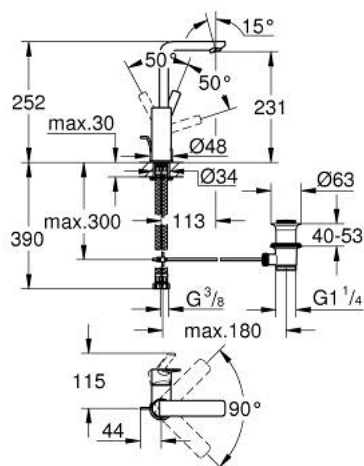

23 296 001 LINEARE MITIGEUR MONOCOMMANDE POUR LAVABO 1/2" TAILLE L

DESCRIPTION DU PRODUIT

- Couleur: chromé
- GROHE SilkMove cartouche en céramique 28 mm
- avec limiteur de température
- GROHE LongLife finition durable
- GROHE EcoJoy économie d'eau
- débit maximum à 3 bars : 5 l/min
- mousseur SpeedClean, procédé anti-calcaire
- GROHE FastFixation Plus installation ultra rapide
- bec mobile avec butée et mousseur
- tirette et garniture de vidage 1 1/4"
- flexibles de raccordement souples

23 296 001 LINEARE MITIGEUR MONOCOMMANDE POUR LAVABO 1/2" TAILLE L

9	13mm	82	190mm
		10	350mm

PIÈCES DE RECHANGE, juillet 2016 – now

- 1: Levier (Numéro de commande 46984000)
- 2: Capuchon (Numéro de commande 46581000)
- 3: Bague de fixation (Numéro de commande 07419000)
- 4: Cartouche (Numéro de commande 46580000)
- 5: Mousseur (Numéro de commande 48159000)
- 6: Coulisse filetée (Numéro de commande 46739000)
- 7: Fixation M26x1,5 (Numéro de commande 46645000)
- 8: Garniture de vidage 1 1/4" (Numéro de commande 28910000)
- 8.1: Clapet de vidage (Numéro de commande 07182000)
- 8.2: Tige et rotule de vidage (Numéro de commande 07052000)
- 9: Clef plate SW 46 mm à 6 pans (Numéro de commande 19017000)*
- 10: Tige et rotule de vidage (Numéro de commande 07341000)*