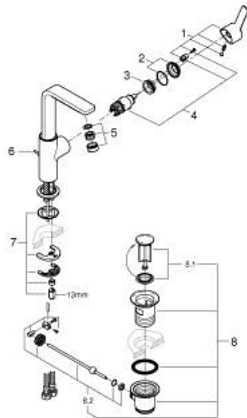

23 296 001 LINEARE MITIGEUR MONOCOMMANDE POUR LAVABO 1/2" TAILLE L

DESCRIPTION DU PRODUIT

- Couleur: chromé
- GROHE SilkMove cartouche en céramique 28 mm
- avec limiteur de température
- GROHE LongLife finition durable
- GROHE EcoJoy économie d'eau
- débit maximum à 3 bars : 5 l/min
- mousseur SpeedClean, procédé anti-calcaire
- GROHE FastFixation Plus installation ultra rapide
- bec mobile avec butée et mousseur
- tirette et garniture de vidage 1 1/4"
- flexibles de raccordement souples

23 296 001 LINEARE MITIGEUR MONOCOMMANDE POUR LAVABO 1/2" TAILLE L

9	13mm	82	190mm
		10	350mm

PIÈCES DE RECHANGE, juillet 2016 – now

- 1: Levier (Numéro de commande 46984000)
- 2: Capuchon (Numéro de commande 46581000)
- 3: Bague de fixation (Numéro de commande 07419000)
- 4: Cartouche (Numéro de commande 46580000)
- 5: Mousseur (Numéro de commande 48159000)
- 6: Coulisse filetée (Numéro de commande 46739000)
- 7: Fixation M26x1,5 (Numéro de commande 46645000)
- 8: Garniture de vidage 1 1/4" (Numéro de commande 28910000)
- 8.1: Clapet de vidage (Numéro de commande 07182000)
- 8.2: Tige et rotule de vidage (Numéro de commande 07052000)
- 9: Clef plate SW 46 mm à 6 pans (Numéro de commande 19017000)*
- 10: Tige et rotule de vidage (Numéro de commande 07341000)*