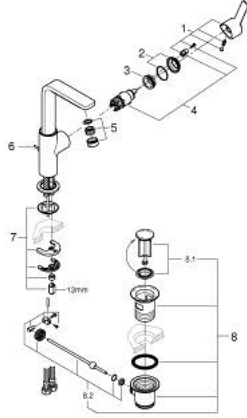

## LINEARE 23 296 001 خلاط حوض بمقبض فردي بقياس 1/2 بوصة <BR /> مقاس كبير

الآن - 2016 وي لوي, قطع الغيار:

1: مقبض (رقم الطلب: 46984000)

2: غطاء (رقم الطلب: 46581000)

3: حلقة تركيب (رقم الطلب: 07419000)

4: خرطوشة (رقم الطلب: 46580000)

5: فلتر مياه (رقم الطلب: 48159000)

6: شداد (رقم الطلب: 46739000)

7: طقم تركيب ساق (رقم الطلب: 46645000)

8: مجموعة تصريف بقياس 1 1/4 بوصة (رقم الطلب: 28910000)

8.1: فيشه (رقم الطلب: 07182000)

8.2: عامود غير متمركز (رقم الطلب: 07052000)

9: مفتاح تحميل\* (رقم الطلب: 19017000)

10: عامود غير متمركز\* (رقم الطلب: 07341000)

\* إكسسوارات اختيارية

9	130mm	82	190mm
		10	350mm