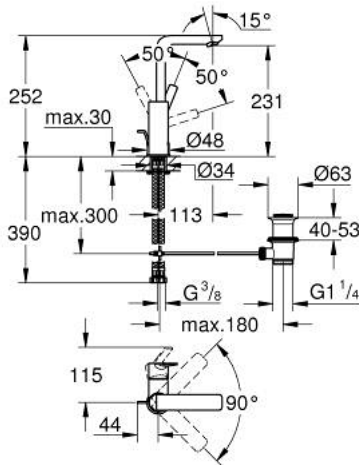

LINEARE 23 296 001 خلاط حوض بمقبض فردي بقياس 1/2 بوصة <BR /> مقاس كبير

وصف المنتج

• اللون: كروم

• قلب سيراميك GROHE SilkMove 28 مم

• مع محدد درجة حرارة

• طلاء كروم GROHE LongLife

• تقنية GROHE EcoJoy لمياه أقل وتدفق ممتاز

• maximum flow rate (at 3 bar): 5 l/min

• مرغي المياه SpeedClean

• نظام التركيب GROHE QuickFix Plus

• الصنبور الدوار مع مرغي المياه ومحدد التوقف

• مجموعة تصريف المياه بقياس 1 1/4 بوصة

• خراطيم توصيل مرنة

## LINEARE 23 296 001 خلاط حوض بمقبض فردي بقياس 1/2 بوصة <BR /> مقاس كبير

الآن - 2016 وي لوي, قطع الغيار:

1: مقبض (رقم الطلب: 46984000)

2: غطاء (رقم الطلب: 46581000)

3: حلقة تركيب (رقم الطلب: 07419000)

4: خرطوشة (رقم الطلب: 46580000)

5: فلتر مياه (رقم الطلب: 48159000)

6: شداد (رقم الطلب: 46739000)

7: طقم تركيب ساق (رقم الطلب: 46645000)

8: مجموعة تصريف بقياس 1 1/4 بوصة (رقم الطلب: 28910000)

8.1: فيشه (رقم الطلب: 07182000)

8.2: عامود غير متمركز (رقم الطلب: 07052000)