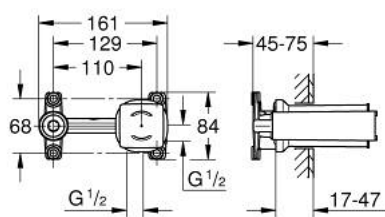

23 200 003 CORPS ENCASTRÉ POUR MITIGEUR MONOCOMMANDE

DESCRIPTION DU PRODUIT

- pour mitigeur monocommande 2 trous lavabo
- montage mural
- livré sans façade
- GROHE SilkMove cartouche en céramique 35 mm
- limiteur de débit ajustable
- bec à placer à droite ou à gauche
- profondeur d'encastrement 45 à 75 mm
- laiton DR
- gabarit d'encastrement
- permet l'étanchéité du mur autour du corps
- avec natte d'étanchéité

23 200 003 CORPS ENCASTRÉ POUR MITIGEUR MONOCOMMANDE

PIÈCES DE RECHANGE, décembre 2024 – now

1: Cartouche (Numéro de commande 46374000)

2: Clef (Numéro de commande 19332000)*

3: Rallonge (Numéro de commande 46943000)*