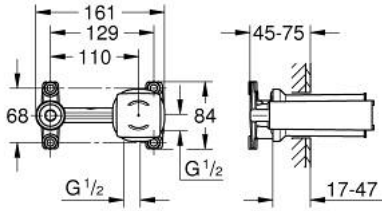

23 200 003 خلاط مزود بمقبض فردي مقاس 1/2 بوصة، جسم مخفي

وصف المنتج

- لخلاطات مغسلة بفتحتين
- التركيب الجداري
- بدون مجموعة تشذيب خارجية
- قلب سيراميك GROHE SilkMove 35 مم
- محدد معدل تدفق قابل للتعديل
- يمكن وضع الصنوبر على اليمين أو اليسار
- عمق التركيب 45 إلى 75 مم
- DR-brass
- جهاز التركيب
- يتيح عزل الماء عن بناء الجدار المحيط بالهيكل المخفي
- مع جلية العزل

23 200 003 خلاط مزود بمقبض فردي مقاس 1/2 بوصة، جسم مخفي

الآن - 2024 ريم سي دي، قطع الغيار:

1: خرطوشة (46374000 رقم الطلب):

2: موسع مقبس* (19332000 رقم الطلب):

3: تطويلة* (46943000 رقم الطلب):

* إكسسوارات اختيارية*