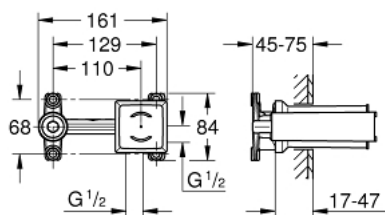

23 200 002 CORPS ENCASTRÉ POUR MITIGEUR MONOCOMMANDE

DESCRIPTION DU PRODUIT

- pour mitigeur monocommande 2 trous lavabo
- montage mural
- livré sans façade
- GROHE SilkMove cartouche en céramique 35 mm
- limiteur de débit ajustable
- bec à placer à droite ou à gauche
- profondeur d'encastrement 45 à 75 mm
- laiton DR
- gabarit d'encastrement
- permet l'étanchéité du mur autour du corps
- avec natte d'étanchéité

23 200 002 CORPS ENCASTRÉ POUR MITIGEUR MONOCOMMANDE

PIÈCES DE RECHANGE, juin 2018 – now

1: Cartouche (Numéro de commande 46374000)

2: Clef (Numéro de commande 19332000)*

3: Rallonge (Numéro de commande 46943000)*